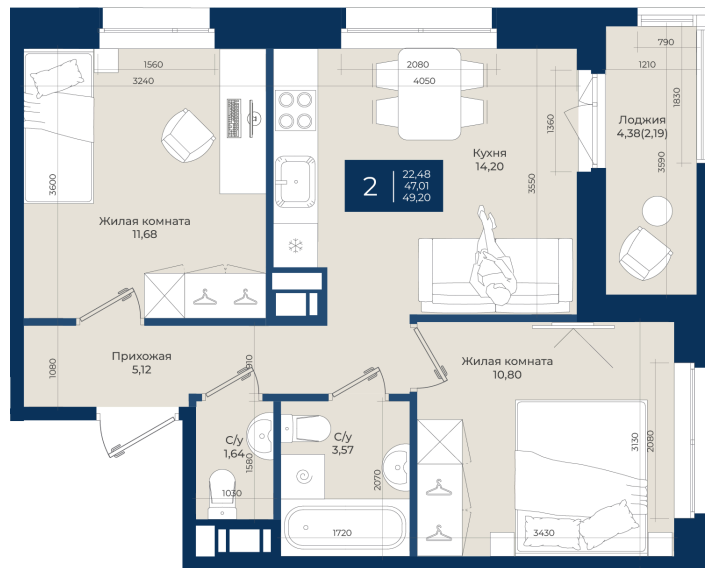

Номер: 4

2 комнатная 49.2 м²

Отсканируйте QR-код
и смотрите на сайте
новатория.спб.рф

~~8 880 600 руб.~~

7 992 540 руб.

В ипотеку от 26 924 руб.

Ипотека 4,3%

Корпус	Корпус А, 2 очередь	Этаж	2
Секция	1	Сдача	4 кв. 2027

06.06.2026 21:19 (Мск)

Не является публичной офертой, цена может быть скорректирована.
Информация взята с сайта «новатория.спб.рф».

На этаже 2

2 комнатная 49.2 м²

06.06.2026 21:19 (Мск)

Не является публичной офертой, цена может быть скорректирована.
Информация взята с сайта «новатория.спб.рф».

На генплане Корпус А, 2 очередь

2 комнатная 49.2 м²

06.06.2026 21:19 (Мск)

Не является публичной офертой, цена может быть скорректирована.
Информация взята с сайта «новатория.спб.рф».