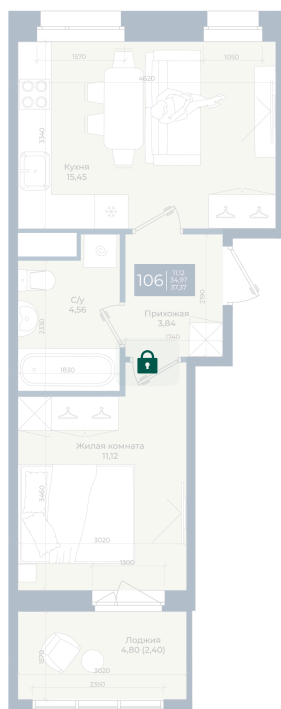

Номер: 106

1 комнатная 37.37 м²

Отсканируйте QR-код
и смотрите на сайте
новатория.спб.рф

~~6 827 499 руб.~~

6 486 124 руб.

В ипотеку от 21 850 руб.

Ипотека 4,3%

сю гвор

Корпус	Корпус Б, 1 очередь	Этаж	10
Секция	2	Сдача	4 кв. 2026

04.06.2026 05:20 (Мск)

Не является публичной офертой, цена может быть скорректирована.
Информация взята с сайта «новатория.спб.рф».

На этаже 10

1 комнатная 37.37 м²

04.06.2026 05:20 (Мск)

Не является публичной офертой, цена может быть скорректирована.
Информация взята с сайта «новатория.спб.рф».

На генплане Корпус Б, 1 очередь

1 комнатная 37.37 м²