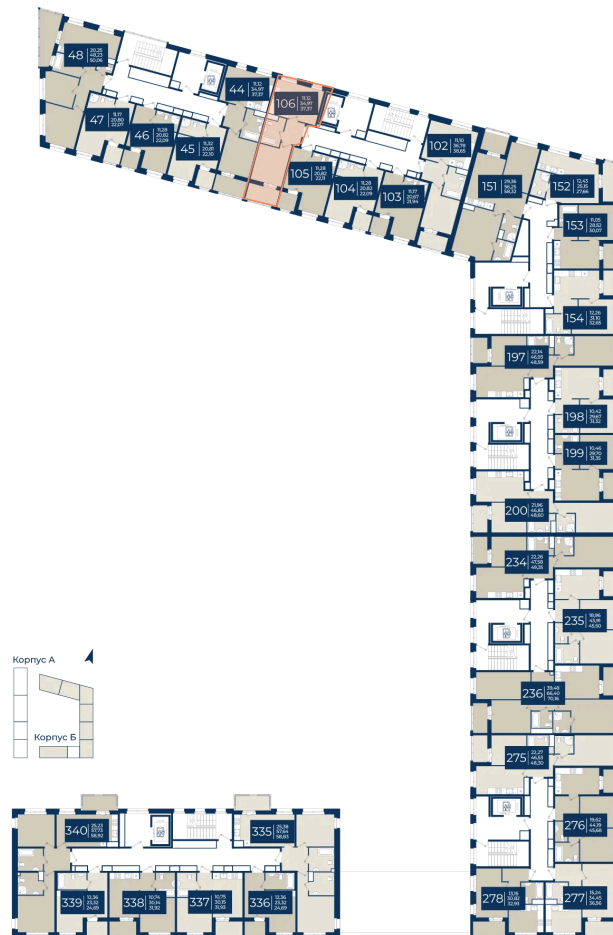

Номер: 106

1 комнатная 37.37 м²

Отсканируйте QR-код
и смотрите на сайте
новатория.спб.рф

~~6 827 499 руб.~~

6 486 124 руб.

В ипотеку от 21 850 руб.

Ипотека 4,3%

сю гвор

Корпус	Корпус Б, 1 очередь	Этаж	10
Секция	2	Сдача	4 кв. 2026

04.06.2026 05:20 (Мск)

Не является публичной офертой, цена может быть скорректирована.
Информация взята с сайта «новатория.спб.рф».

На этаже 10

1 комнатная 37.37 м²

04.06.2026 05:20 (Мск)

Не является публичной офертой, цена может быть скорректирована.
Информация взята с сайта «новатория.спб.рф».

На генплане Корпус Б, 1 очередь

1 комнатная 37.37 м²