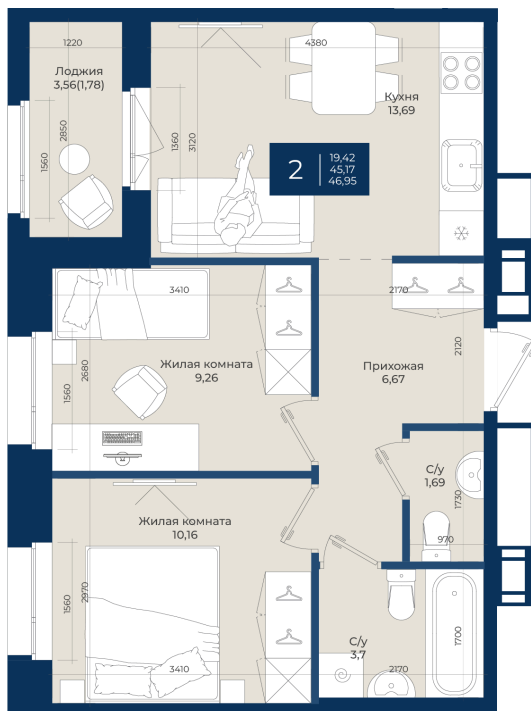

Номер: 362

2 комнатная 46.95 м²

Отсканируйте QR-код
и смотрите на сайте
новатория.спб.рф

~~8 591 850 руб.~~

7 990 421 руб.

В ипотеку от 26 917 руб.

Ипотека 4,3%

Корпус	Корпус Б, 2 очередь	Этаж	11
Секция	4	Сдача	4 кв. 2027

17.04.2026 07:34 (Мск)

Не является публичной офертой, цена может быть скорректирована. Информация взята с сайта «новатория.спб.рф»

На генплане Корпус Б, 2 очередь

2 комнатная 46.95 м²

17.04.2026 07:34 (Мск)