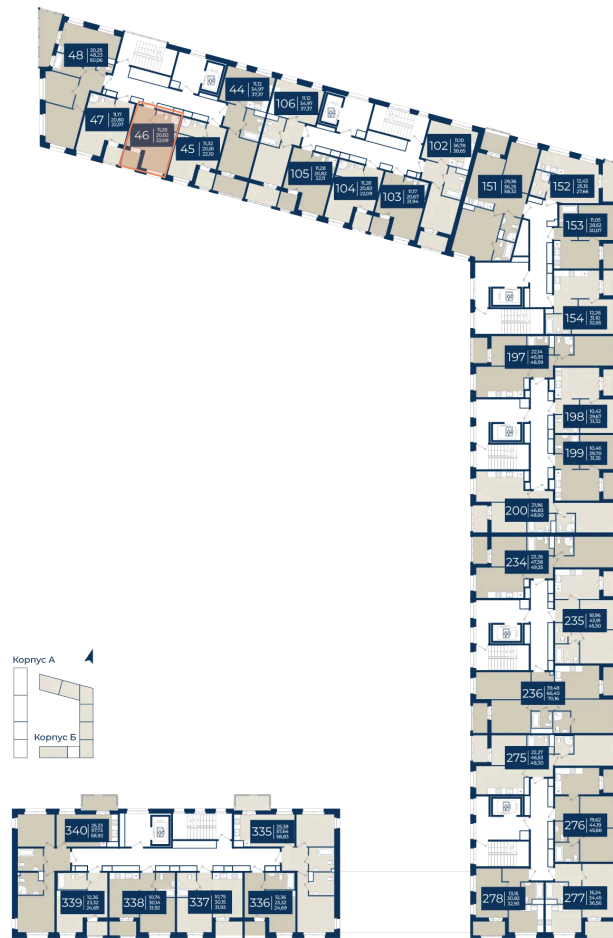

Номер: 46

Студия 22.09 м²

Отсканируйте QR-код
и смотрите на сайте
новатория.спб.рф

~~4 919 443 руб.~~

4 329 110 руб.

В ипотеку от 14 584 руб.

Ипотека 4,3%

ю гвор

Корпус	Корпус Б, 1 очередь	Этаж	10
Секция	1	Сдача	4 кв. 2026

06.06.2026 21:04 (Мск)

Не является публичной офертой, цена может быть скорректирована.
Информация взята с сайта «новатория.спб.рф».

На этаже 10

Студия 22.09 м²

06.06.2026 21:04 (Мск)

Не является публичной офертой, цена может быть скорректирована.
Информация взята с сайта «новатория.спб.рф».

На генплане Корпус Б, 1 очередь

Студия 22.09 м²

06.06.2026 21:04 (Мск)