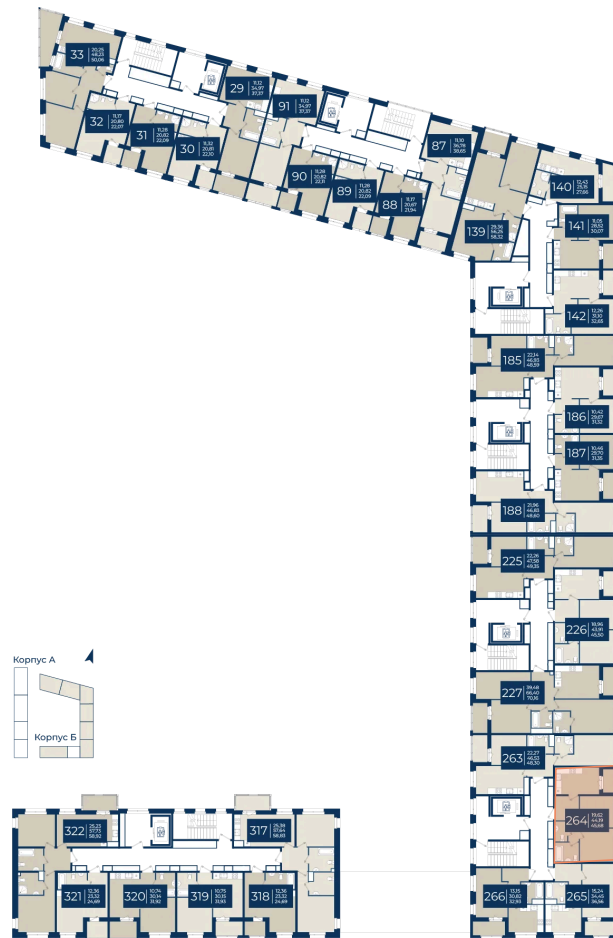

# 2 комнатная 45.68 м<sup>2</sup>

Отсканируйте QR-код  
и смотрите на сайте  
новатория.спб.рф

~~8 893 896 руб.~~

**8 449 201 руб.**

В ипотеку от 28 463 руб.

Ипотека 4,3%

В

Корпус	Корпус Б, 1 очередь	Этаж	7
Секция	6	Сдача	4 кв. 2026

# На этаже 7

2 комнатная 45.68 м<sup>2</sup>

06.06.2026 21:07 (Мск)

Не является публичной офертой, цена может быть скорректирована.  
Информация взята с сайта «новатория.спб.рф».

# На генплане Корпус Б, 1 очередь

2 комнатная 45.68 м<sup>2</sup>

06.06.2026 21:07 (Мск)

Не является публичной офертой, цена может быть скорректирована.  
Информация взята с сайта «новатория.спб.рф».