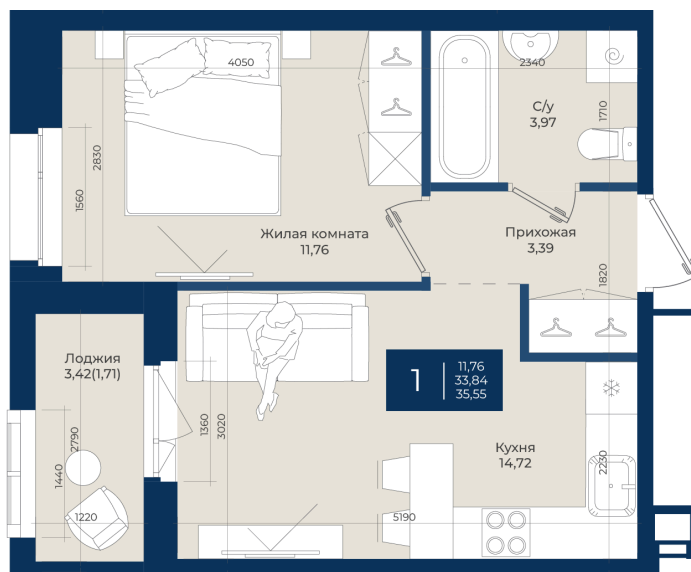

Номер: 378

Отсканируйте QR-код
и смотрите на сайте
новатория.спб.рф

1 комнатная

35.55 м²

~~6 167 925 руб.~~

5 736 170 руб.

В ипотеку от 19 323 руб.

Ипотека 4,3%

Корпус	Корпус А, 2 очередь	Этаж	6
Секция	7	Сдача	4 кв. 2027

17.04.2026 19:24 (Мск)

Не является публичной офертой, цена может быть скорректирована. Информация взята с сайта «новатория.спб.рф»

На этаже 6

1 комнатная 35.55 м²

17.04.2026 19:24 (Мск)

Не является публичной офертой, цена может быть скорректирована. Информация взята с сайта «новатория.спб.рф»

На генплане Корпус А, 2 очередь

1 комнатная 35.55 м²

17.04.2026 19:24 (Мск)