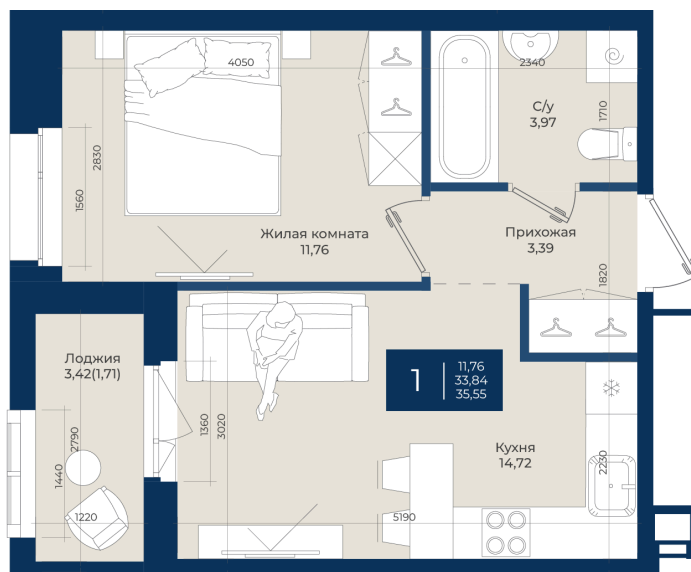

Номер: 378

Отсканируйте QR-код
и смотрите на сайте
новатория.спб.рф

1 комнатная

35.55 м²

~~6 167 925 руб.~~

5 736 170 руб.

В ипотеку от 19 323 руб.

Ипотека 4,3%

Корпус	Корпус А, 2 очередь	Этаж	6
Секция	7	Сдача	4 кв. 2027

17.04.2026 18:12 (Мск)

Не является публичной офертой, цена может быть скорректирована. Информация взята с сайта «новатория.спб.рф»

На этаже 6

1 комнатная 35.55 м²

17.04.2026 18:12 (Мск)

Не является публичной офертой, цена может быть скорректирована. Информация взята с сайта «новатория.спб.рф»

На генплане
Корпус А, 2
очередь

1 комнатная 35.55 м²

17.04.2026 18:12 (Мск)