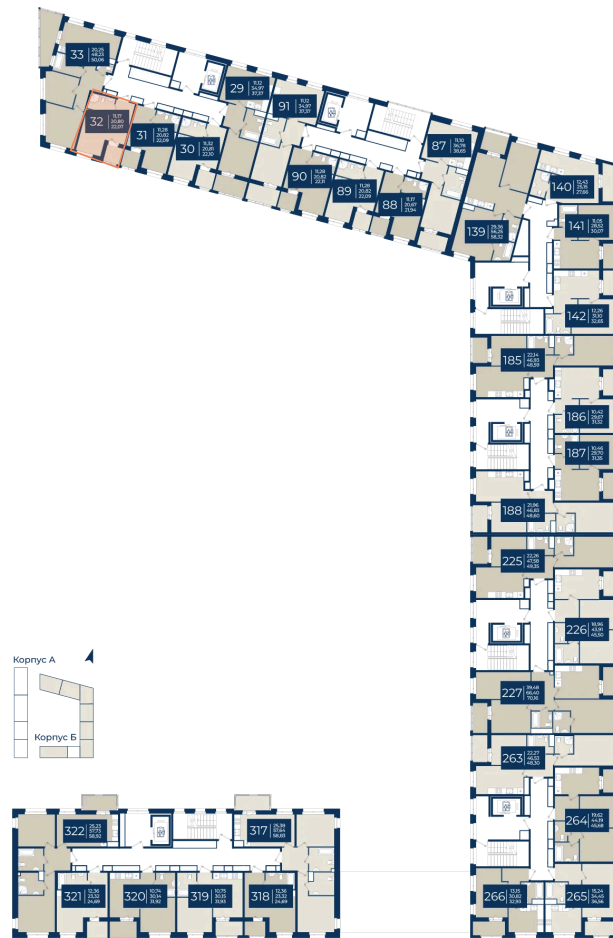

# Студия 22.07 м<sup>2</sup>

Отсканируйте QR-код  
и смотрите на сайте  
новатория.спб.рф

4 914 989 руб.

В ипотеку от 16 557 руб.

Ипотека 4,3%

ю гвор

|        |                     |       |            |
|--------|---------------------|-------|------------|
| Корпус | Корпус Б, 1 очередь | Этаж  | 7          |
| Секция | 1                   | Сдача | 4 кв. 2026 |

# На этаже 7

Студия 22.07 м<sup>2</sup>

01.07.2026 01:48 (Мск)

Не является публичной офертой, цена может быть скорректирована.  
Информация взята с сайта «новатория.спб.рф».

# На генплане Корпус Б, 1 очередь

Студия 22.07 м<sup>2</sup>

01.07.2026 01:48 (Мск)

Не является публичной офертой, цена может быть скорректирована.  
Информация взята с сайта «новатория.спб.рф».