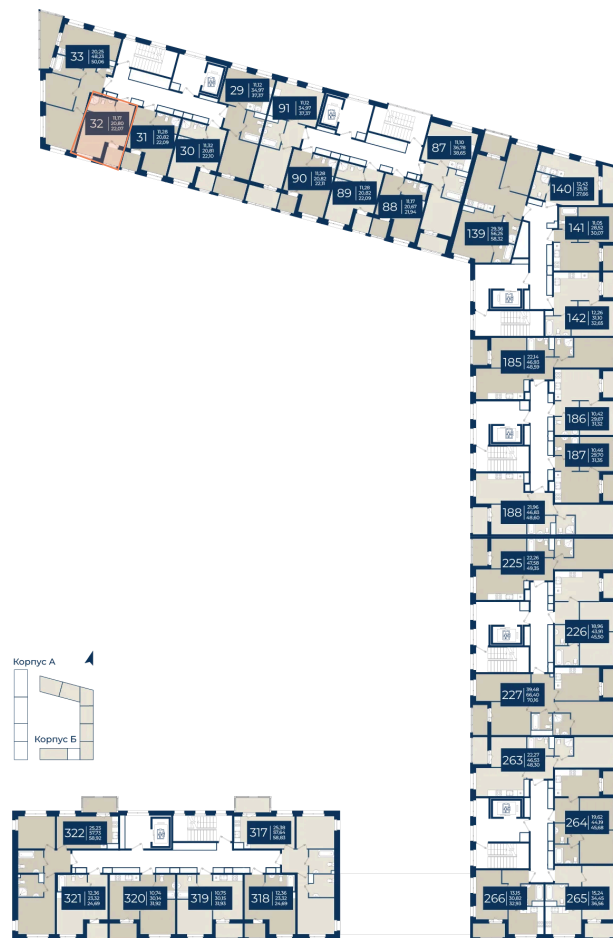

Номер: 32

Студия 22.07 м²

Отсканируйте QR-код
 и смотрите на сайте
 новатория.спб.рф

~~4 914 989 руб.~~

4 325 190 руб.

В ипотеку от 14 570 руб.

Ипотека 4,3%

ю гвор

Корпус	Корпус Б, 1 очередь	Этаж	7
Секция	1	Сдача	4 кв. 2026

15.05.2026 21:10 (Мск)

Не является публичной офертой, цена может быть скорректирована. Информация взята с сайта «новатория.спб.рф»

На этаже 7

Студия 22.07 м²

15.05.2026 21:10 (Мск)

Не является публичной офертой, цена может быть скорректирована. Информация взята с сайта «новатория.спб.рф»

На генплане Корпус Б, 1 очередь

Студия 22.07 м²

15.05.2026 21:10 (Мск)

Не является публичной офертой, цена может быть скорректирована. Информация взята с сайта «новатория.спб.рф»