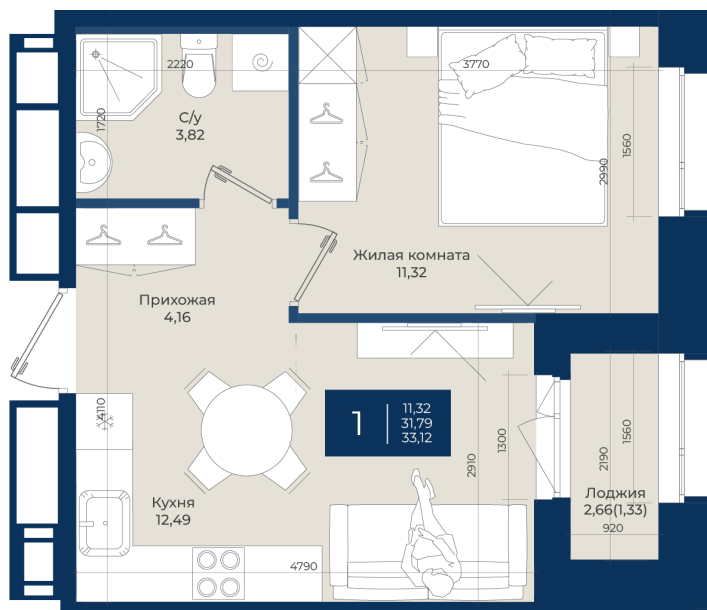

# 1 комнатная

## 33.12 м<sup>2</sup>

~~5 928 480 руб.~~

**5 335 632 руб.**

В ипотеку от 17 974 руб.

Ипотека 4,3%

Корпус	Корпус А, 2 очередь	Этаж	1
Секция	7	Сдача	4 кв. 2027

04.06.2026 05:18 (Мск)

Не является публичной офертой, цена может быть скорректирована.  
Информация взята с сайта «новатория.спб.рф».

# На этаже 1

1 комнатная 33.12 м<sup>2</sup>

04.06.2026 05:18 (Мск)

Не является публичной офертой, цена может быть скорректирована.  
Информация взята с сайта «новатория.спб.рф».

# На генплане Корпус А, 2 очередь

1 комнатная 33.12 м<sup>2</sup>

04.06.2026 05:18 (Мск)

Не является публичной офертой, цена может быть скорректирована.  
Информация взята с сайта «новатория.спб.рф».