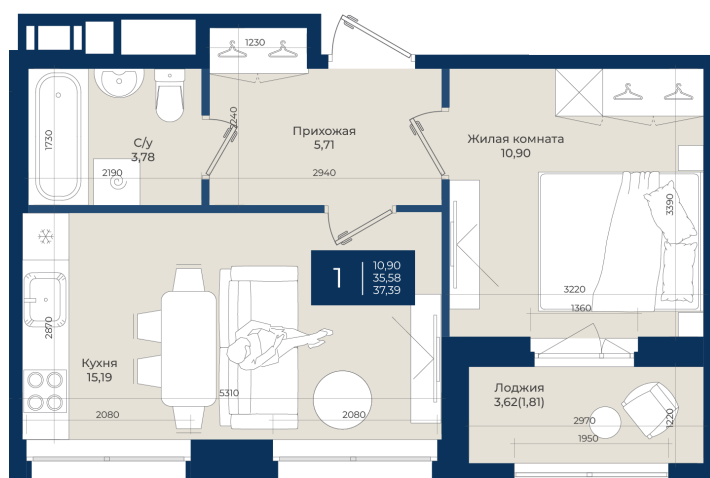

Номер: 158

Отсканируйте QR-код
и смотрите на сайте
новатория.спб.рф

1 комнатная 37.39 м²

~~6 393 690 руб.~~

5 946 132 руб.

В ипотеку от 20 031 руб.

Ипотека 4,3%

Корпус	Корпус А, 2 очередь	Этаж	7
Секция	4	Сдача	4 кв. 2027

17.04.2026 10:24 (Мск)

Не является публичной офертой, цена может быть скорректирована. Информация взята с сайта «новатория.спб.рф»

На этаже 7

1 комнатная 37.39 м²

17.04.2026 10:24 (Мск)

Не является публичной офертой, цена может быть скорректирована. Информация взята с сайта «новатория.спб.рф»

На генплане
Корпус А, 2
очередь

1 комнатная 37.39 м²

17.04.2026 10:24 (Мск)

Не является публичной офертой, цена может быть скорректирована. Информация взята с сайта «новатория.спб.рф»