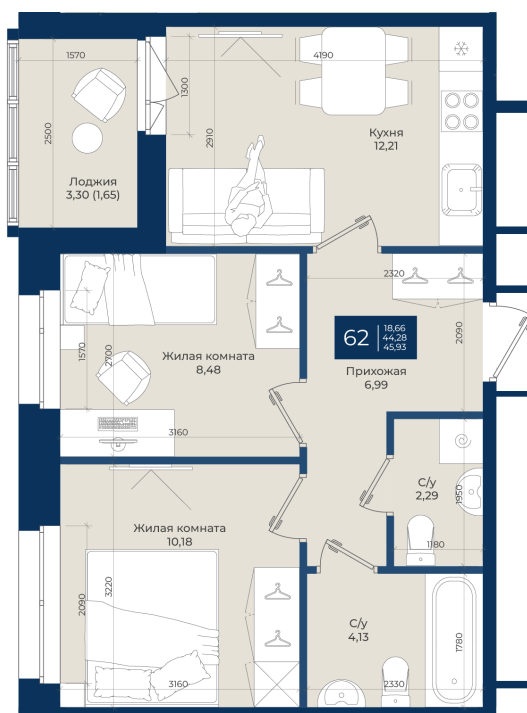

Номер: 62

2 комнатная 45.93 м²

Отсканируйте QR-код
и смотрите на сайте
новатория.спб.рф

~~8 942 571 руб.~~

8 495 442 руб.

В ипотеку от 28 618 руб.

Ипотека 4,3%

3

Корпус	Корпус А, 1 очередь	Этаж	7
Секция	2	Сдача	4 кв. 2026

06.06.2026 20:06 (Мск)

Не является публичной офертой, цена может быть скорректирована.
Информация взята с сайта «новатория.спб.рф».

На этаже 7

2 комнатная 45.93 м²

06.06.2026 20:06 (Мск)

Не является публичной офертой, цена может быть скорректирована.
Информация взята с сайта «новатория.спб.рф».

На генплане Корпус А, 1 очередь

2 комнатная 45.93 м²

06.06.2026 20:06 (Мск)