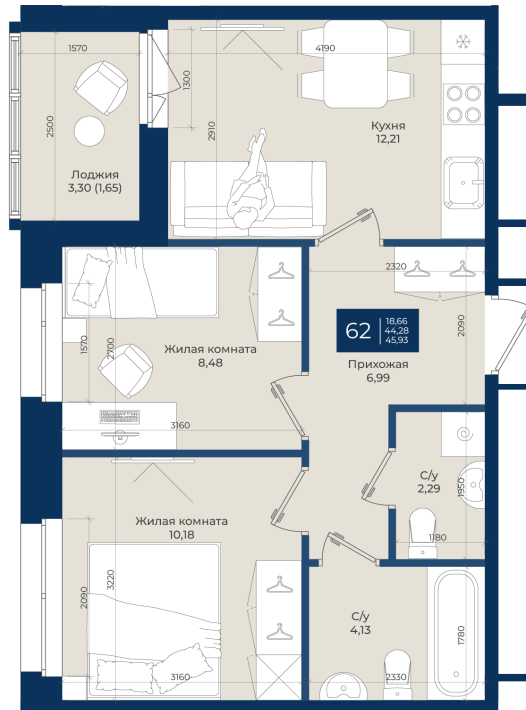

Номер: 62

2 комнатная 45.93 м²

Отсканируйте QR-код
и смотрите на сайте
новатория.спб.рф

~~8 942 571 руб.~~

8 495 442 руб.

В ипотеку от 28 618 руб.

Ипотека 4,3%

3

Корпус	Корпус А, 1 очередь	Этаж	7
Секция	2	Сдача	4 кв. 2026

21.04.2026 18:41 (Мск)

Не является публичной офертой, цена может быть скорректирована. Информация взята с сайта «новатория.спб.рф»

На этаже 7

2 комнатная 45.93 м²

21.04.2026 18:41 (Мск)

Не является публичной офертой, цена может быть скорректирована. Информация взята с сайта «новатория.спб.рф»

На генплане Корпус А, 1 очередь

2 комнатная 45.93 м²

21.04.2026 18:41 (Мск)