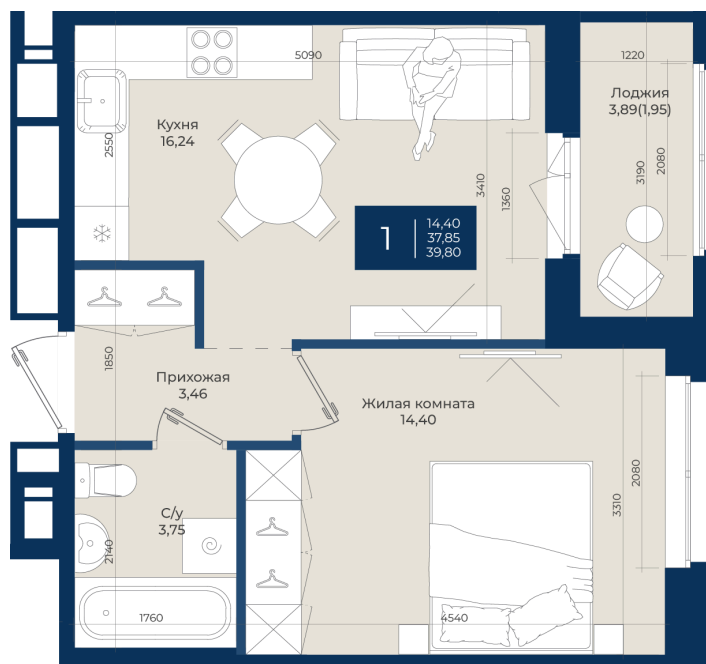

Номер: 40

Отсканируйте QR-код
и смотрите на сайте
новатория.спб.рф

1 комнатная

39.8 м²

~~6 646 600 руб.~~

6 181 338 руб.

В ипотеку от 20 823 руб.

Ипотека 4,3%

Корпус	Корпус А, 2 очередь	Этаж	1
Секция	2	Сдача	4 кв. 2027

17.04.2026 14:15 (Мск)

Не является публичной офертой, цена может быть скорректирована. Информация взята с сайта «новатория.спб.рф»

На этаже 1

1 комнатная 39.8 м²

17.04.2026 14:15 (Мск)

Не является публичной офертой, цена может быть скорректирована. Информация взята с сайта «новатория.спб.рф»

На генплане
Корпус А, 2
очередь

1 комнатная 39.8 м²

17.04.2026 14:15 (Мск)