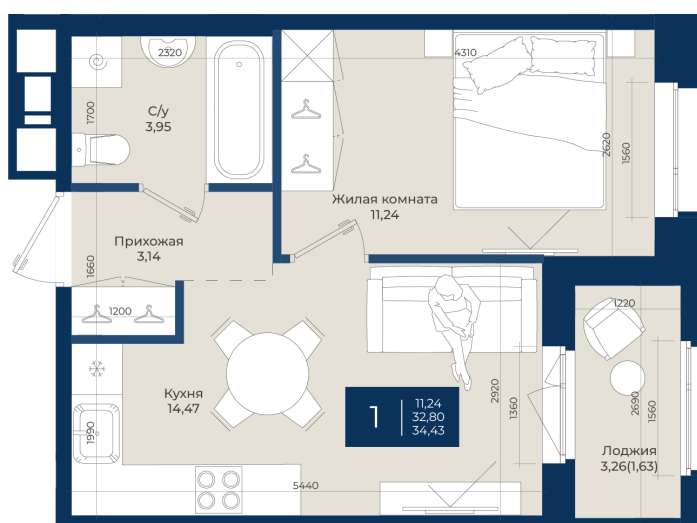

# 1 комнатная 34.43 м<sup>2</sup>

~~5 990 820 руб.~~

5 571 463 руб.

В ипотеку от 18 769 руб.

Ипотека 4,3%

Корпус	Корпус Б, 2 очередь	Этаж	8
Секция	4	Сдача	4 кв. 2027

21.04.2026 15:18 (Мск)

Не является публичной офертой, цена может быть скорректирована. Информация взята с сайта «новатория.спб.рф»

# На этаже 8

1 комнатная 34.43 м<sup>2</sup>

21.04.2026 15:18 (Мск)

Не является публичной офертой, цена может быть скорректирована. Информация взята с сайта «новатория.спб.рф»

# На генплане Корпус Б, 2 очередь

1 комнатная 34.43 м<sup>2</sup>

21.04.2026 15:18 (Мск)

Не является публичной офертой, цена может быть скорректирована. Информация взята с сайта «новатория.спб.рф»