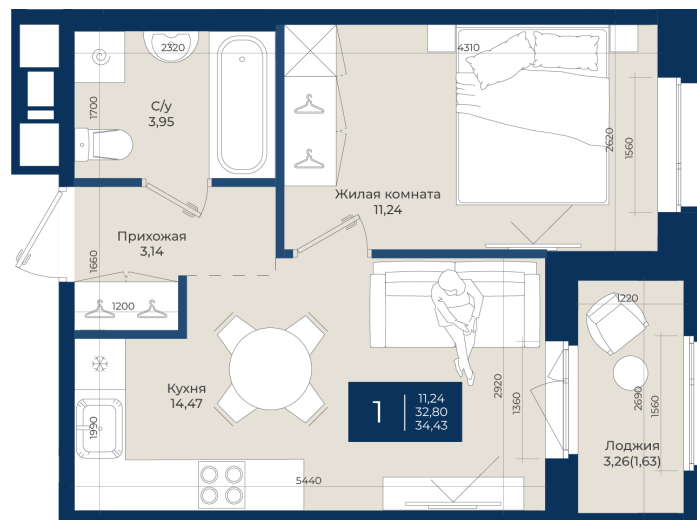

Номер: 322

Отсканируйте QR-код
и смотрите на сайте
новатория.спб.рф

1 комнатная

34.43 м²

~~5 990 820 руб.~~

5 391 738 руб.

В ипотеку от 18 163 руб.

Ипотека 4,3%

| | | | |
|--------|---------------------|-------|------------|
| Корпус | Корпус Б, 2 очередь | Этаж | 8 |
| Секция | 4 | Сдача | 4 кв. 2027 |

06.06.2026 20:08 (Мск)

Не является публичной офертой, цена может быть скорректирована.
Информация взята с сайта «новатория.спб.рф».

На генплане Корпус Б, 2 очередь

1 комнатная 34.43 м²

06.06.2026 20:08 (Мск)

Не является публичной офертой, цена может быть скорректирована.
Информация взята с сайта «новатория.спб.рф».