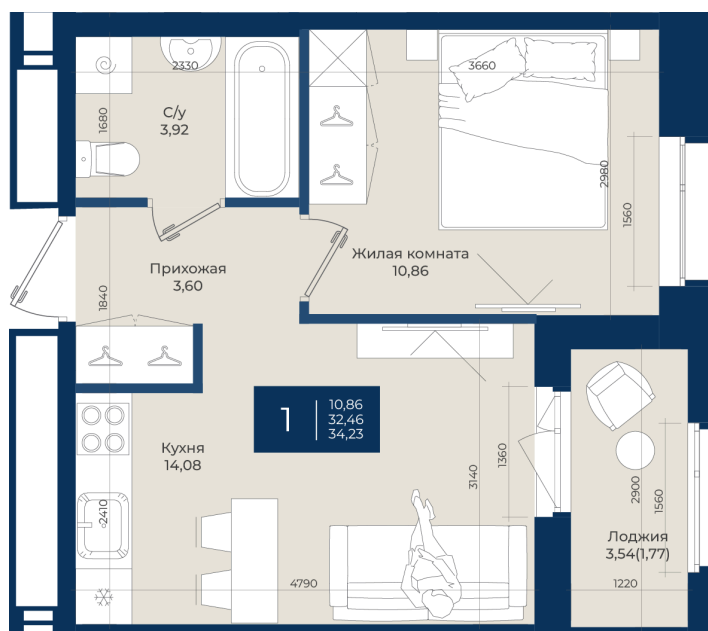

# 1 комнатная 34.23 м<sup>2</sup>

~~5 956 020 руб.~~

5 360 418 руб.

В ипотеку от 18 058 руб.

Ипотека 4,3%

Корпус	Корпус А, 2 очередь	Этаж	10
Секция	7	Сдача	4 кв. 2027

06.06.2026 21:04 (Мск)

Не является публичной офертой, цена может быть скорректирована.  
Информация взята с сайта «новатория.спб.рф».

# На этаже 10

1 комнатная 34.23 м<sup>2</sup>

Не является публичной офертой, цена может быть скорректирована.  
Информация взята с сайта «новатория.спб.рф».

# На генплане Корпус А, 2 очередь

1 комнатная 34.23 м<sup>2</sup>

06.06.2026 21:04 (Мск)

Не является публичной офертой, цена может быть скорректирована.  
Информация взята с сайта «новатория.спб.рф».