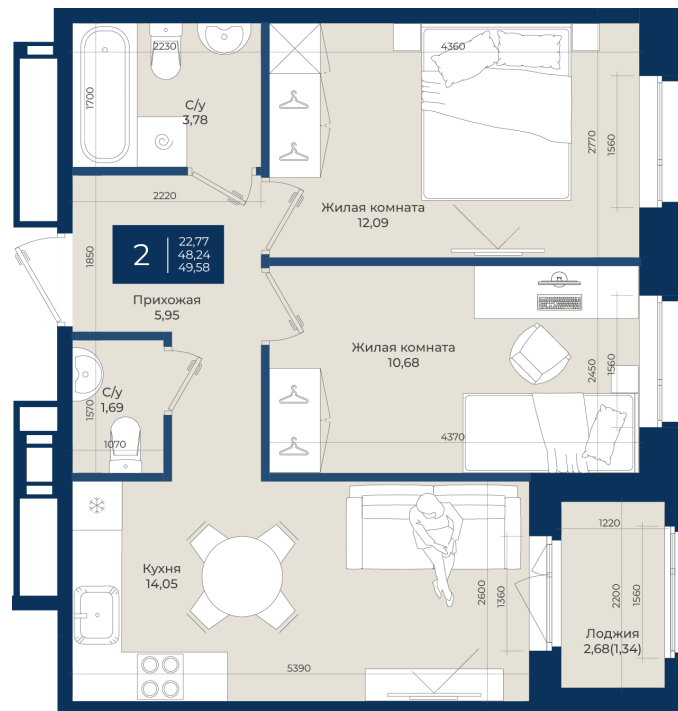

Номер: 236

Отсканируйте QR-код
и смотрите на сайте
новатория.спб.рф

2 комнатная 49.58 м²

~~9 023 560 руб.~~

8 121 204 руб.

В ипотеку от 27 358 руб.

Ипотека 4,3%

Корпус	Корпус Б, 2 очередь	Этаж	11
Секция	3	Сдача	4 кв. 2027

06.06.2026 21:21 (Мск)

Не является публичной офертой, цена может быть скорректирована.
Информация взята с сайта «новатория.спб.рф».

На этаже 11

2 комнатная 49.58 м²

06.06.2026 21:21 (Мск)

Не является публичной офертой, цена может быть скорректирована.
Информация взята с сайта «новатория.спб.рф».

На генплане Корпус Б, 2 очередь

2 комнатная 49.58 м²

06.06.2026 21:21 (Мск)

Не является публичной офертой, цена может быть скорректирована.
Информация взята с сайта «новатория.спб.рф».