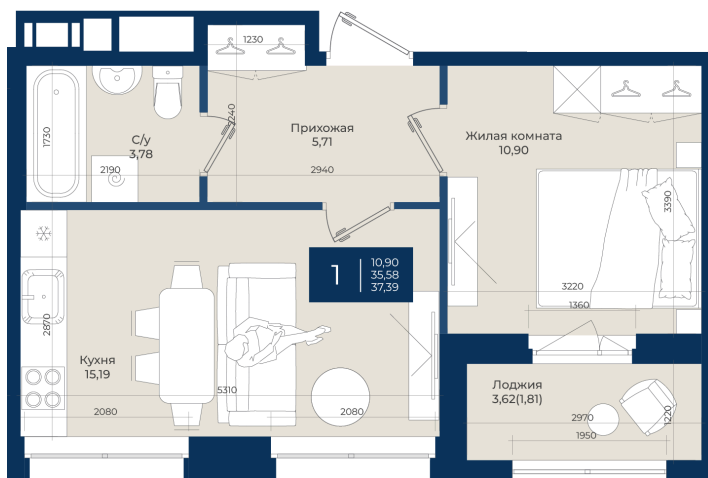

Номер: 153

Отсканируйте QR-код
и смотрите на сайте
новатория.спб.рф

1 комнатная 37.39 м²

~~6 374 995 руб.~~

5 737 496 руб.

В ипотеку от 19 328 руб.

Ипотека 4,3%

Корпус	Корпус А, 2 очередь	Этаж	6
Секция	4	Сдача	4 кв. 2027

06.06.2026 17:58 (Мск)

Не является публичной офертой, цена может быть скорректирована.
Информация взята с сайта «новатория.спб.рф».

На этаже 6

1 комнатная 37.39 м²

Не является публичной офертой, цена может быть скорректирована.
Информация взята с сайта «новатория.спб.рф».

На генплане Корпус А, 2 очередь

1 комнатная 37.39 м²

06.06.2026 17:58 (Мск)

Не является публичной офертой, цена может быть скорректирована.
Информация взята с сайта «новатория.спб.рф».