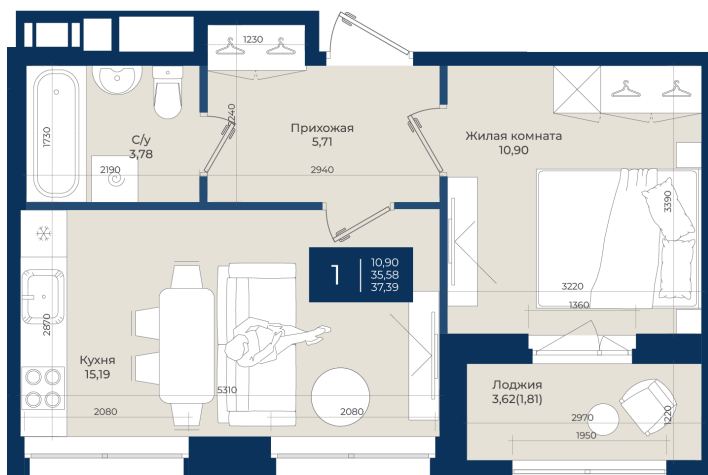

Номер: 153

Отсканируйте QR-код
и смотрите на сайте
новатория.спб.рф

1 комнатная 37.39 м²

~~6 374 995 руб.~~

5 928 745 руб.

В ипотеку от 19 972 руб.

Ипотека 4,3%

Корпус	Корпус А, 2 очередь	Этаж	6
Секция	4	Сдача	4 кв. 2027

17.04.2026 16:31 (Мск)

Не является публичной офертой, цена может быть скорректирована. Информация взята с сайта «новатория.спб.рф»

На этаже 6

1 комнатная 37.39 м²

17.04.2026 16:31 (Мск)

Не является публичной офертой, цена может быть скорректирована. Информация взята с сайта «новатория.спб.рф»

На генплане Корпус А, 2 очередь

1 комнатная 37.39 м²

17.04.2026 16:31 (Мск)

Не является публичной офертой, цена может быть скорректирована. Информация взята с сайта «новатория.спб.рф»