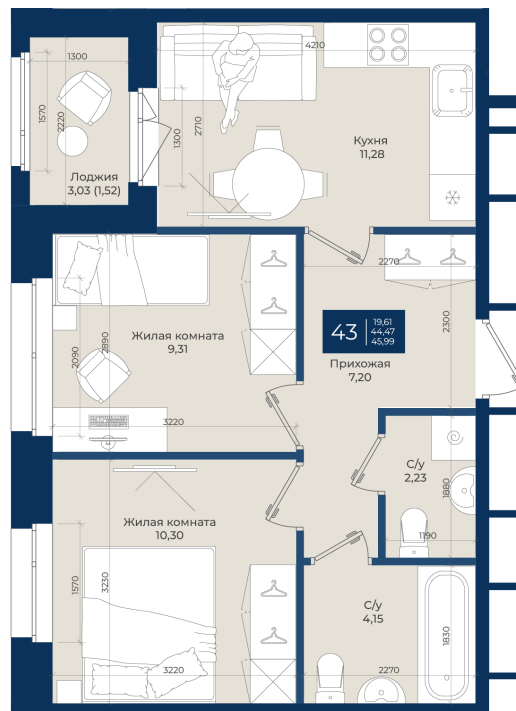

Номер: 43

2 комнатная 45.99 м²

Отсканируйте QR-код
и смотрите на сайте
новатория.спб.рф

~~8 954 253 руб.~~

8 506 540 руб.

В ипотеку от 28 656 руб.

Ипотека 4,3%

3

Корпус	Корпус А, 1 очередь	Этаж	12
Секция	1	Сдача	4 кв. 2026

04.06.2026 05:12 (Мск)

Не является публичной офертой, цена может быть скорректирована.
Информация взята с сайта «новатория.спб.рф».

На этаже 12

2 комнатная 45.99 м²

04.06.2026 05:12 (Мск)

Не является публичной офертой, цена может быть скорректирована.
Информация взята с сайта «новатория.спб.рф».

На генплане Корпус А, 1 очередь

2 комнатная 45.99 м²