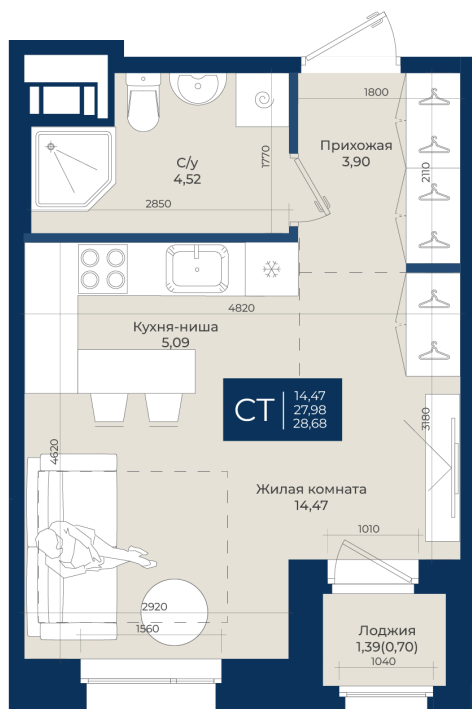

Номер: 238

Студия 28.68 м²

Отсканируйте QR-код
и смотрите на сайте
новатория.спб.рф

~~5 477 880 руб.~~

4 930 092 руб.

В ипотеку от 16 608 руб.

Ипотека 4,3%

Корпус	Корпус Б, 2 очередь	Этаж	12
Секция	3	Сдача	4 кв. 2027

30.06.2026 11:15 (Мск)

Не является публичной офертой, цена может быть скорректирована.
Информация взята с сайта «новатория.спб.рф».

На этаже 12

Студия 28.68 м²

30.06.2026 11:15 (Мск)

Не является публичной офертой, цена может быть скорректирована.
Информация взята с сайта «новатория.спб.рф».

На генплане Корпус Б, 2 очередь

Студия 28.68 м²

30.06.2026 11:15 (Мск)

Не является публичной офертой, цена может быть скорректирована.
Информация взята с сайта «новатория.спб.рф».