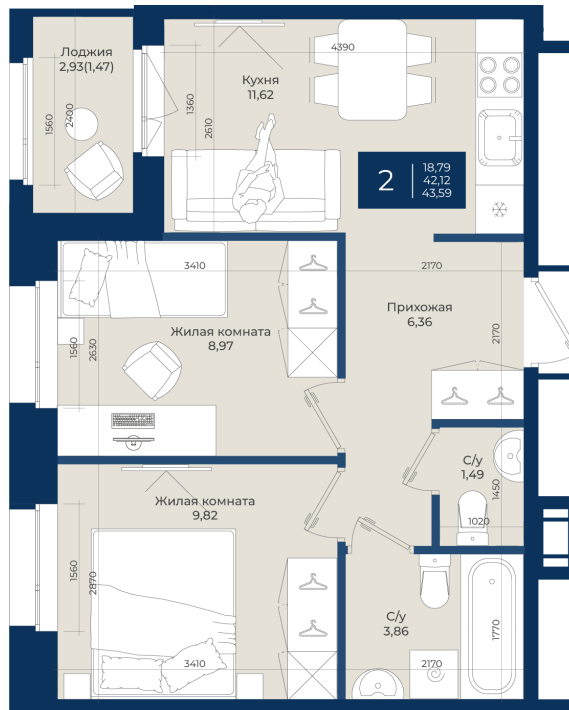

Номер: 352

2 комнатная 43.59 м²

Отсканируйте QR-код
и смотрите на сайте
новатория.спб.рф

~~8 107 740 руб.~~

7 540 198 руб.

В ипотеку от 25 401 руб.

Ипотека 4,3%

Корпус	Корпус Б, 2 очередь	Этаж	11
Секция	4	Сдача	4 кв. 2027

21.04.2026 18:29 (Мск)

Не является публичной офертой, цена может быть скорректирована. Информация взята с сайта «новатория.спб.рф»

На этаже 11

2 комнатная 43.59 м²

21.04.2026 18:29 (Мск)

Не является публичной офертой, цена может быть скорректирована. Информация взята с сайта «новатория.спб.рф»

На генплане Корпус Б, 2 очередь

2 комнатная 43.59 м²

21.04.2026 18:29 (Мск)

Не является публичной офертой, цена может быть скорректирована. Информация взята с сайта «новатория.спб.рф»