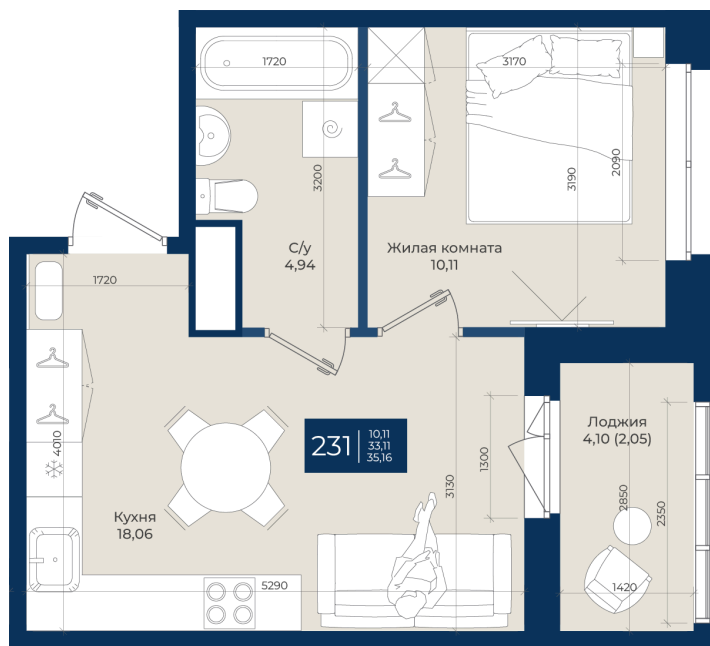

# 1 комнатная 35.16 м<sup>2</sup>

~~6 529 212 руб.~~

**6 202 751 руб.**

В ипотеку от 20 895 руб.

Ипотека 4,3%

в двор

Корпус	Корпус А, 1 очередь	Этаж	10
Секция	4	Сдача	4 кв. 2026

06.06.2026 19:01 (Мск)

Не является публичной офертой, цена может быть скорректирована.  
Информация взята с сайта «новатория.спб.рф».

На этаже 10

1 комнатная 35.16 м<sup>2</sup>

06.06.2026 19:01 (Мск)

Не является публичной офертой, цена может быть скорректирована.  
Информация взята с сайта «новатория.спб.рф».

# На генплане Корпус А, 1 очередь

1 комнатная 35.16 м<sup>2</sup>

06.06.2026 19:01 (Мск)

Не является публичной офертой, цена может быть скорректирована.  
Информация взята с сайта «новатория.спб.рф».