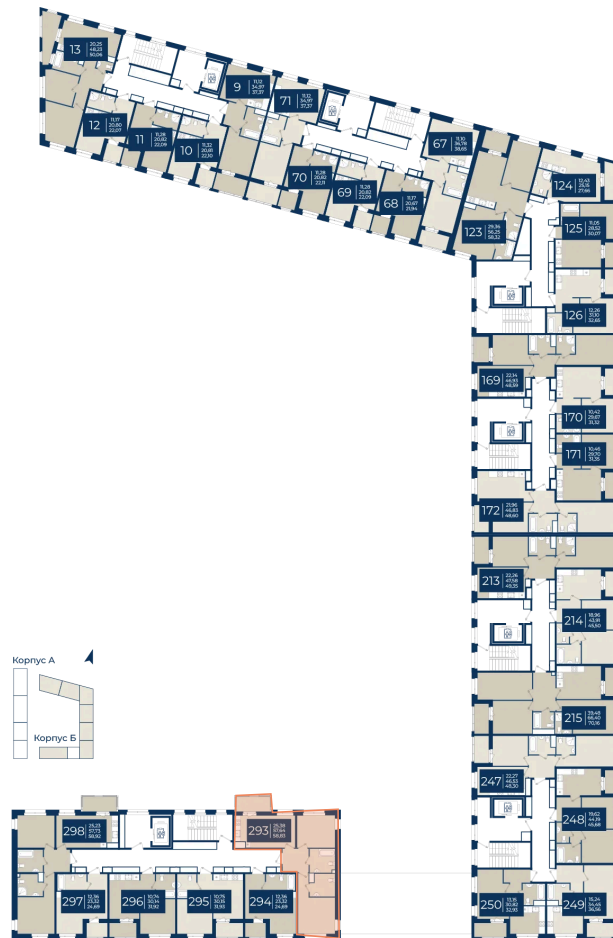

Мастер-спальня

Корпус	Корпус Б, 1 очередь	Этаж	3
Секция	7	Сдача	4 кв. 2026

06.06.2026 21:16 (Мск)

Не является публичной офертой, цена может быть скорректирована.
Информация взята с сайта «новатория.спб.рф».

На этаже 3

2 комнатная 58.83 м²

06.06.2026 21:16 (Мск)

Не является публичной офертой, цена может быть скорректирована.
Информация взята с сайта «новатория.спб.рф».

На генплане
Корпус Б, 1
очередь

2 комнатная 58.83 м²