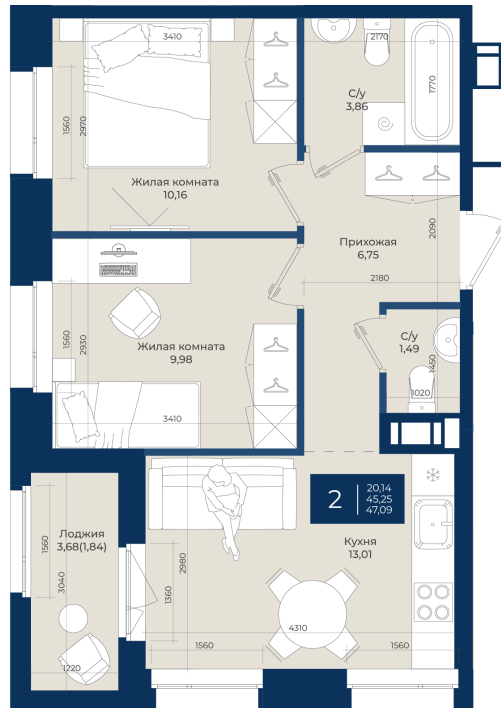

Номер: 372

2 комнатная 47.09 м²

Отсканируйте QR-код
и смотрите на сайте
новатория.спб.рф

~~8 570 380 руб.~~

7 713 342 руб.

В ипотеку от 25 984 руб.

Ипотека 4,3%

Корпус	Корпус Б, 2 очередь	Этаж	12
Секция	4	Сдача	4 кв. 2027

26.06.2026 19:36 (Мск)

Не является публичной офертой, цена может быть скорректирована.
Информация взята с сайта «новатория.спб.рф».

На генплане Корпус Б, 2 очередь

2 комнатная 47.09 м²

26.06.2026 19:36 (Мск)