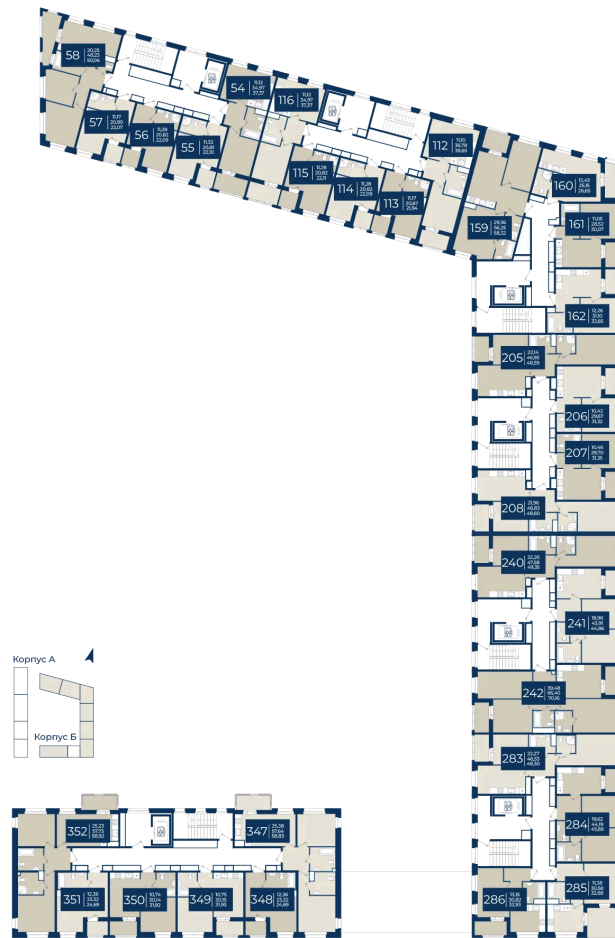

Номер: 160

Студия 26.65 м²

Отсканируйте QR-код
и смотрите на сайте
новатория.спб.рф

~~5 401 955 руб.~~

4 753 720 руб.

В ипотеку от 16 014 руб.

Ипотека 4,3%

СВ

Корпус	Корпус Б, 1 очередь	Этаж	12
Секция	3	Сдача	4 кв. 2026

24.06.2026 20:47 (Мск)

Не является публичной офертой, цена может быть скорректирована.
Информация взята с сайта «новатория.спб.рф».

На этаже 12

Студия 26.65 м²

24.06.2026 20:47 (Мск)

Не является публичной офертой, цена может быть скорректирована.
Информация взята с сайта «новатория.спб.рф».

На генплане Корпус Б, 1 очередь

Студия 26.65 м²

24.06.2026 20:47 (Мск)