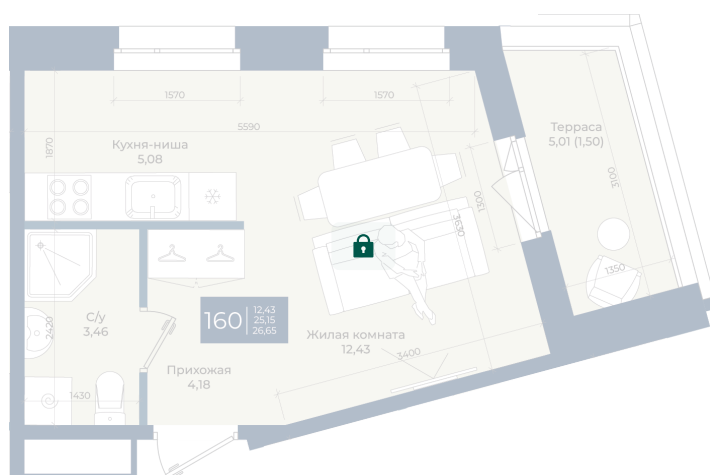

Номер: 160

Студия 26.65 м²

Отсканируйте QR-код
и смотрите на сайте
новатория.спб.рф

~~5 401 955 руб.~~

4 753 720 руб.

В ипотеку от 16 014 руб.

Ипотека 4,3%

СВ

Корпус	Корпус Б, 1 очередь	Этаж	12
Секция	3	Сдача	4 кв. 2026

24.06.2026 20:47 (Мск)

Не является публичной офертой, цена может быть скорректирована.
Информация взята с сайта «новатория.спб.рф».

На этаже 12

Студия 26.65 м²

24.06.2026 20:47 (Мск)

Не является публичной офертой, цена может быть скорректирована.
Информация взята с сайта «новатория.спб.рф».

На генплане Корпус Б, 1 очередь

Студия 26.65 м²

24.06.2026 20:47 (Мск)