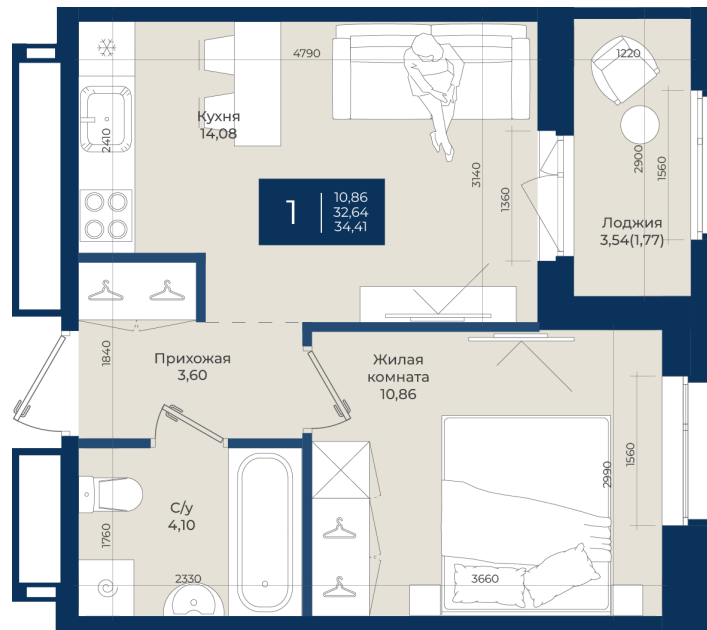

# 1 комнатная 34.41 м<sup>2</sup>

~~5 987 340 руб.~~

5 568 226 руб.

В ипотеку от 18 758 руб.

Ипотека 4,3%

Корпус	Корпус А, 2 очередь	Этаж	9
Секция	7	Сдача	4 кв. 2027

21.04.2026 15:16 (Мск)

Не является публичной офертой, цена может быть скорректирована. Информация взята с сайта «новатория.спб.рф»

# На этаже 9

1 комнатная 34.41 м<sup>2</sup>

21.04.2026 15:16 (Мск)

Не является публичной офертой, цена может быть скорректирована. Информация взята с сайта «новатория.спб.рф»

На генплане  
Корпус А, 2  
очередь