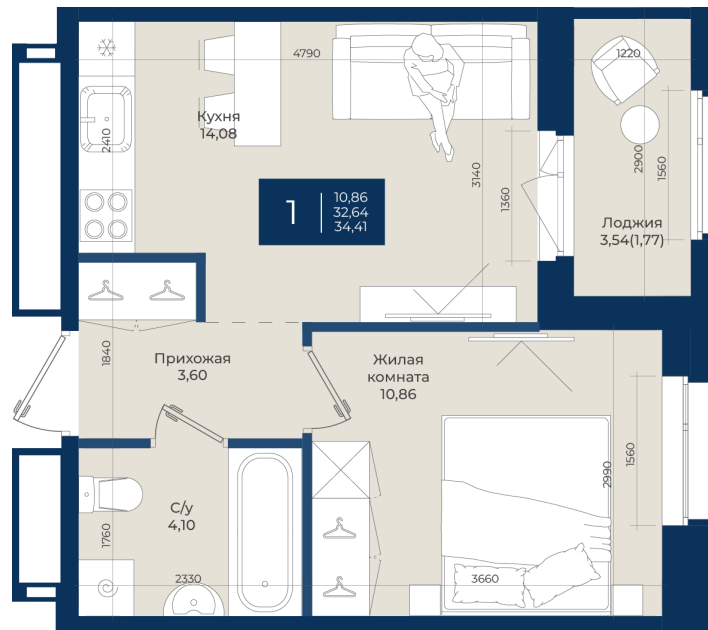

Номер: 421

Отсканируйте QR-код
и смотрите на сайте
новатория.спб.рф

1 комнатная 34.41 м²

~~5 987 340 руб.~~

5 388 606 руб.

В ипотеку от 18 153 руб.

Ипотека 4,3%

Корпус	Корпус А, 2 очередь	Этаж	9
Секция	7	Сдача	4 кв. 2027

06.06.2026 18:01 (Мск)

Не является публичной офертой, цена может быть скорректирована.
Информация взята с сайта «новатория.спб.рф».

На этаже 9

1 комнатная 34.41 м²

06.06.2026 18:01 (Мск)

Не является публичной офертой, цена может быть скорректирована.
Информация взята с сайта «новатория.спб.рф».

На генплане Корпус А, 2 очередь

1 комнатная 34.41 м²

06.06.2026 18:01 (Мск)

Не является публичной офертой, цена может быть скорректирована.
Информация взята с сайта «новатория.спб.рф».