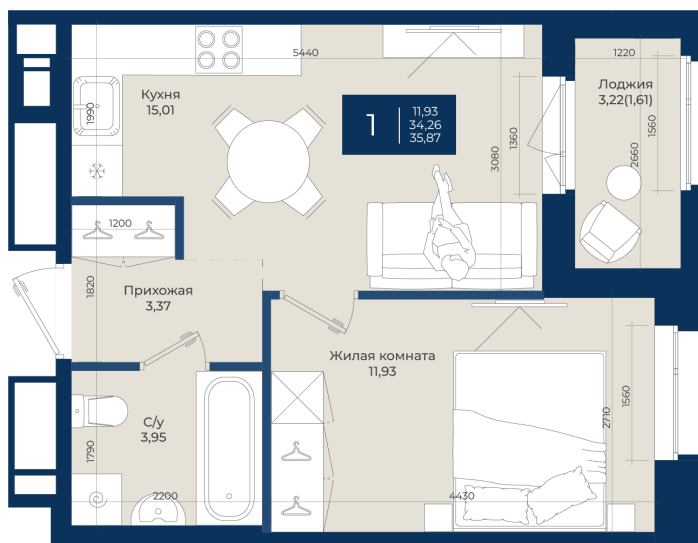

Номер: 270

Отсканируйте QR-код
и смотрите на сайте
новатория.спб.рф

1 комнатная

35.87 м²

~~6 205 510 руб.~~

5 771 124 руб.

В ипотеку от 19 441 руб.

Ипотека 4,3%

Корпус	Корпус Б, 2 очередь	Этаж	3
Секция	4	Сдача	4 кв. 2027

19.04.2026 22:03 (Мск)

Не является публичной офертой, цена может быть скорректирована. Информация взята с сайта «новатория.спб.рф»

На этаже 3

1 комнатная 35.87 м²

19.04.2026 22:03 (Мск)

Не является публичной офертой, цена может быть скорректирована. Информация взята с сайта «новатория.спб.рф»

На генплане Корпус Б, 2 очередь

1 комнатная 35.87 м²

19.04.2026 22:03 (Мск)