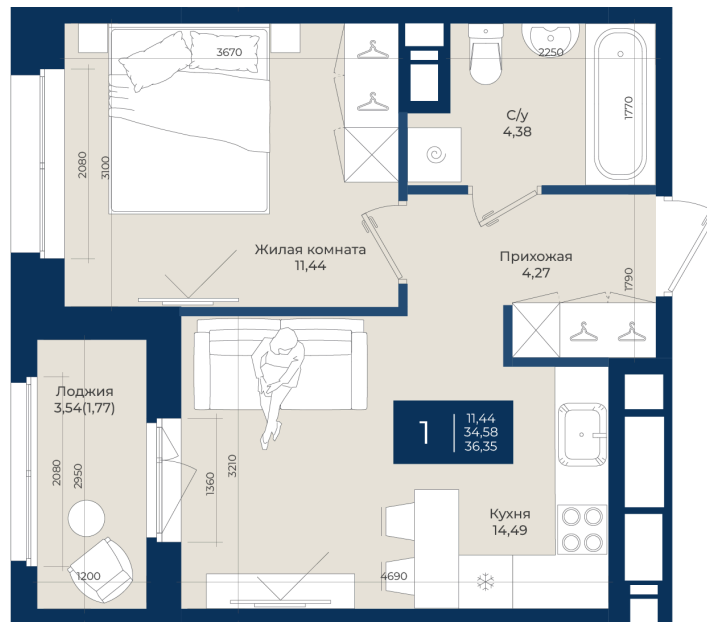

Номер: 27

Отсканируйте QR-код
и смотрите на сайте
новатория.спб.рф

1 комнатная

36.35 м²

6 179 500 руб.

5 561 550 руб.

В ипотеку от 18 735 руб.

Ипотека 4,3%

Корпус	Корпус Б, 2 очередь	Этаж	3
Секция	1	Сдача	4 кв. 2027

06.06.2026 20:00 (Мск)

Не является публичной офертой, цена может быть скорректирована.
Информация взята с сайта «новатория.спб.рф».

На этаже 3

1 комнатная 36.35 м²

06.06.2026 20:00 (Мск)

Не является публичной офертой, цена может быть скорректирована.
Информация взята с сайта «новатория.спб.рф».

На генплане Корпус Б, 2 очередь

1 комнатная 36.35 м²

06.06.2026 20:00 (Мск)