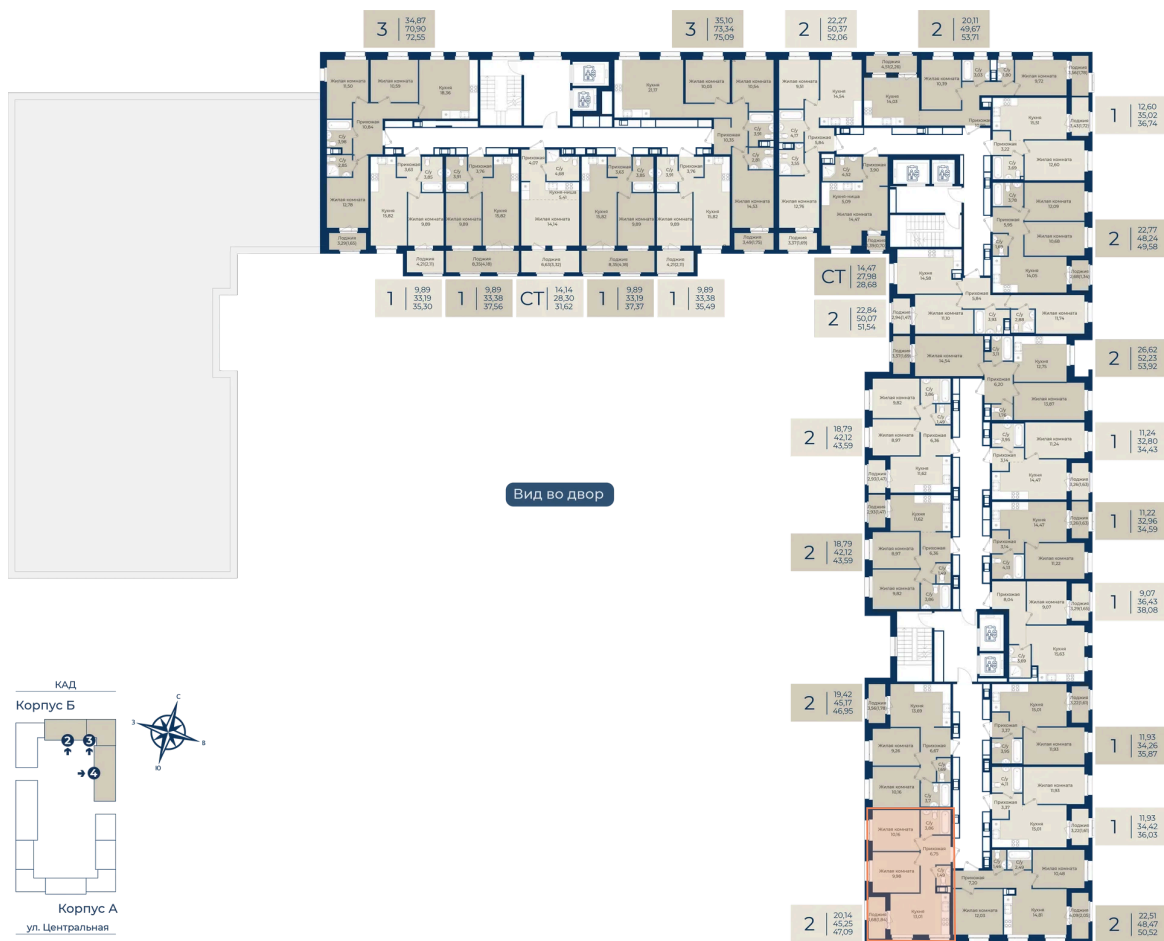

Номер: 350

2 комнатная 47.09 м²

Отсканируйте QR-код
и смотрите на сайте
новатория.спб.рф

~~8 570 380 руб.~~

7 713 342 руб.

В ипотеку от 25 984 руб.

Ипотека 4,3%

Корпус	Корпус Б, 2 очередь	Этаж	10
Секция	4	Сдача	4 кв. 2027

04.06.2026 05:13 (Мск)

Не является публичной офертой, цена может быть скорректирована.
Информация взята с сайта «новатория.спб.рф».

На этаже 10

2 комнатная 47.09 м²

04.06.2026 05:13 (Мск)

Не является публичной офертой, цена может быть скорректирована.
Информация взята с сайта «новатория.спб.рф».

На генплане
Корпус Б, 2
очередь

2 комнатная 47.09 м²

04.06.2026 05:13 (Мск)

Не является публичной офертой, цена может быть скорректирована.
Информация взята с сайта «новатория.спб.рф».