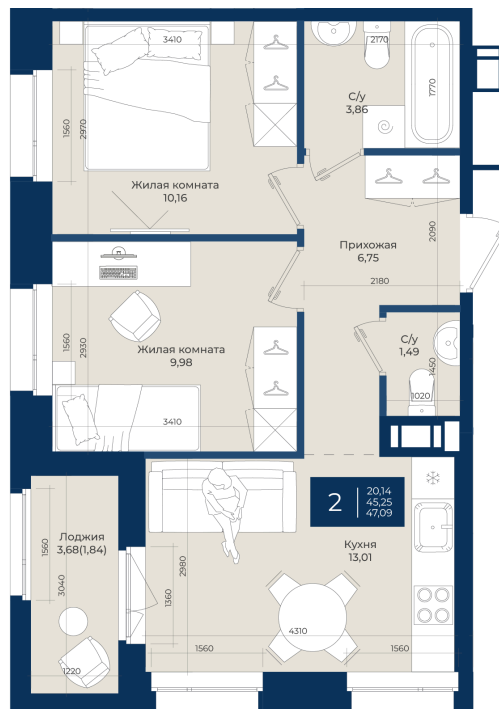

Номер: 350

2 комнатная 47.09 м²

Отсканируйте QR-код
и смотрите на сайте
новатория.спб.рф

~~8 570 380 руб.~~

7 713 342 руб.

В ипотеку от 25 984 руб.

Ипотека 4,3%

Корпус	Корпус Б, 2 очередь	Этаж	10
Секция	4	Сдача	4 кв. 2027

04.06.2026 05:13 (Мск)

Не является публичной офертой, цена может быть скорректирована.
Информация взята с сайта «новатория.спб.рф».

На этаже 10

2 комнатная 47.09 м²

04.06.2026 05:13 (Мск)

Не является публичной офертой, цена может быть скорректирована.
Информация взята с сайта «новатория.спб.рф».

На генплане
Корпус Б, 2
очередь

2 комнатная 47.09 м²

04.06.2026 05:13 (Мск)

Не является публичной офертой, цена может быть скорректирована.
Информация взята с сайта «новатория.спб.рф».