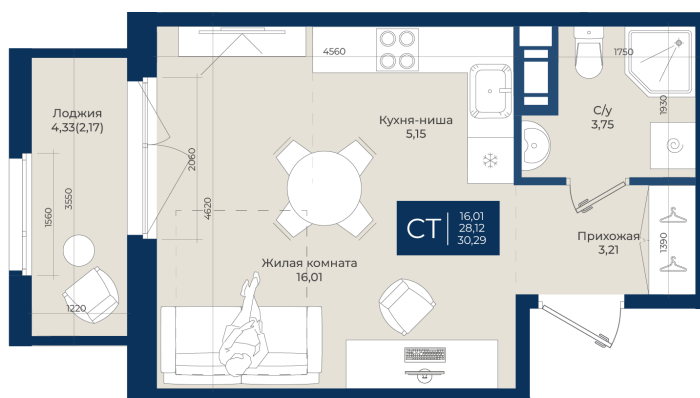

Номер: 275

Студия 30.29 м²

Отсканируйте QR-код
и смотрите на сайте
новатория.спб.рф

4 891 835 руб.

В ипотеку от 12 897 руб.

Действует рассрочка

Корпус Корпус А, 2 очередь

Этаж 6

Секция 6

Сдача 4 кв. 2027

02.10.2025 06:15 (Мск)

Не является публичной офертой, цена может быть скорректирована. Информация взята с сайта «новатория.спб.рф»

На этаже 6

Студия 30.29 м²

02.10.2025 06:15 (Мск)