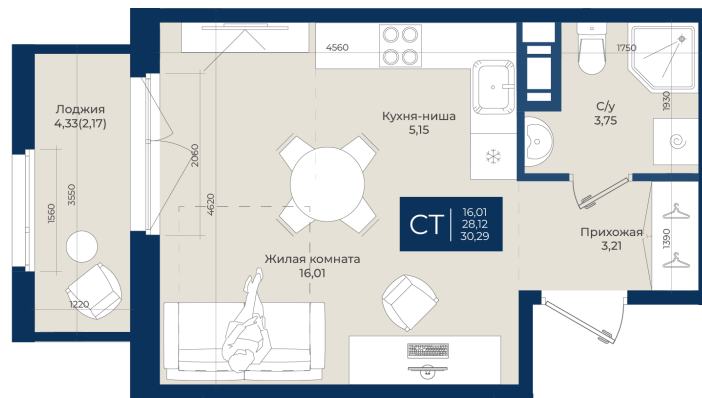

Номер: 275

Студия 30.29 м²

Отсканируйте QR-код
и смотрите на сайте
новатория.спб.рф

~~5 770 245 руб.~~

5 193 221 руб.

В ипотеку от 17 494 руб.

Ипотека 4,3%

Корпус	Корпус А, 2 очередь	Этаж	6
Секция	6	Сдача	4 кв. 2027

29.06.2026 23:04 (Мск)

Не является публичной офертой, цена может быть скорректирована.
Информация взята с сайта «новатория.спб.рф».

На этаже 6

Студия 30.29 м²

29.06.2026 23:04 (Мск)

Не является публичной офертой, цена может быть скорректирована.
Информация взята с сайта «новатория.спб.рф».

На генплане Корпус А, 2 очередь

Студия 30.29 м²

29.06.2026 23:04 (Мск)

Не является публичной офертой, цена может быть скорректирована.
Информация взята с сайта «новатория.спб.рф».