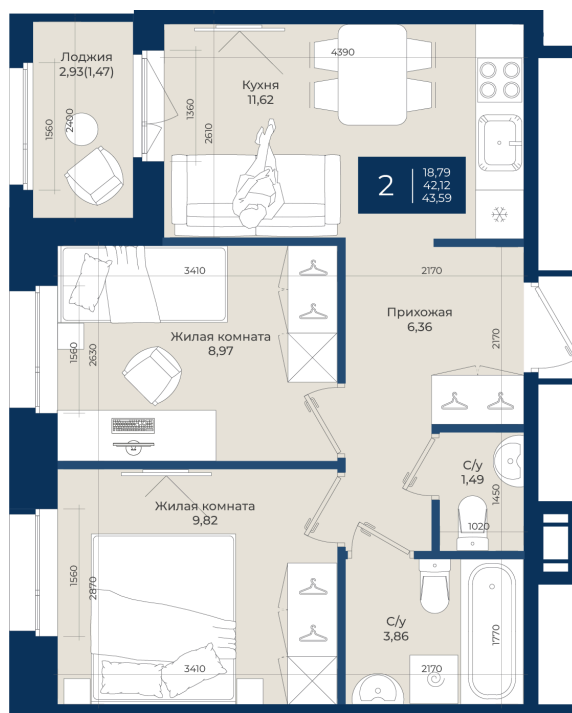

Номер: 319

2 комнатная 43.59 м²

Отсканируйте QR-код
и смотрите на сайте
новатория.спб.рф

~~8 107 740 руб.~~

7 540 198 руб.

В ипотеку от 25 401 руб.

Ипотека 4,3%

Корпус	Корпус Б, 2 очередь	Этаж	8
Секция	4	Сдача	4 кв. 2027

21.04.2026 13:46 (Мск)

Не является публичной офертой, цена может быть скорректирована. Информация взята с сайта «новатория.спб.рф»

На этаже 8

2 комнатная 43.59 м²

21.04.2026 13:46 (Мск)

Не является публичной офертой, цена может быть скорректирована. Информация взята с сайта «новатория.спб.рф»

На генплане
Корпус Б, 2
очередь

2 комнатная 43.59 м²

21.04.2026 13:46 (Мск)

Не является публичной офертой, цена может быть скорректирована. Информация взята с сайта «новатория.спб.рф»