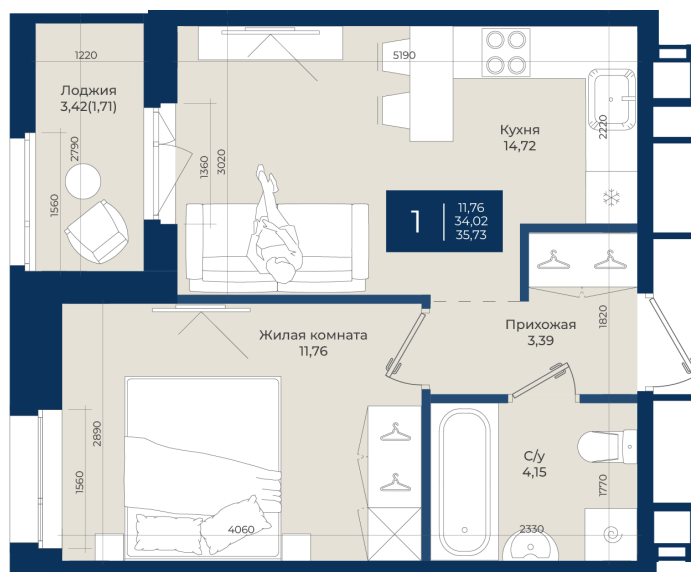

Номер: 325

Отсканируйте QR-код
и смотрите на сайте
новатория.спб.рф

1 комнатная 35.73 м²

~~6 163 425 руб.~~

5 731 985 руб.

В ипотеку от 19 309 руб.

Ипотека 4,3%

Корпус	Корпус А, 2 очередь	Этаж	2
Секция	7	Сдача	4 кв. 2027

17.04.2026 09:24 (Мск)

Не является публичной офертой, цена может быть скорректирована. Информация взята с сайта «новатория.спб.рф»

На этаже 2

1 комнатная 35.73 м²

17.04.2026 09:24 (Мск)

Не является публичной офертой, цена может быть скорректирована. Информация взята с сайта «новатория.спб.рф»

На генплане Корпус А, 2 очередь

1 комнатная 35.73 м²

17.04.2026 09:24 (Мск)

Не является публичной офертой, цена может быть скорректирована. Информация взята с сайта «новатория.спб.рф»