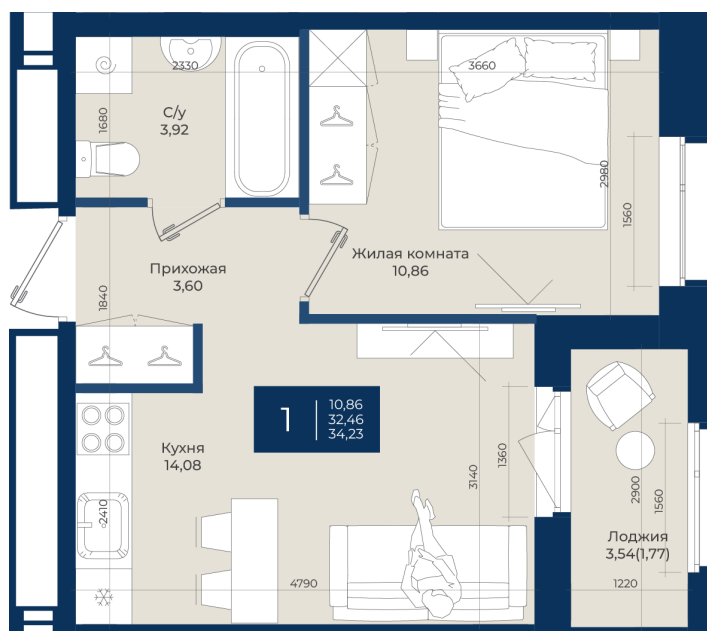

Номер: 394

Отсканируйте QR-код
и смотрите на сайте
новатория.спб.рф

1 комнатная 34.23 м²

~~5 956 020 руб.~~

5 539 099 руб.

В ипотеку от 18 660 руб.

Ипотека 4,3%

Корпус	Корпус А, 2 очередь	Этаж	7
Секция	7	Сдача	4 кв. 2027

21.04.2026 13:02 (Мск)

Не является публичной офертой, цена может быть скорректирована. Информация взята с сайта «новатория.спб.рф»

На этаже 7

1 комнатная 34.23 м²

21.04.2026 13:02 (Мск)

Не является публичной офертой, цена может быть скорректирована. Информация взята с сайта «новатория.спб.рф»

На генплане Корпус А, 2 очередь

1 комнатная 34.23 м²

21.04.2026 13:02 (Мск)

Не является публичной офертой, цена может быть скорректирована. Информация взята с сайта «новатория.спб.рф»