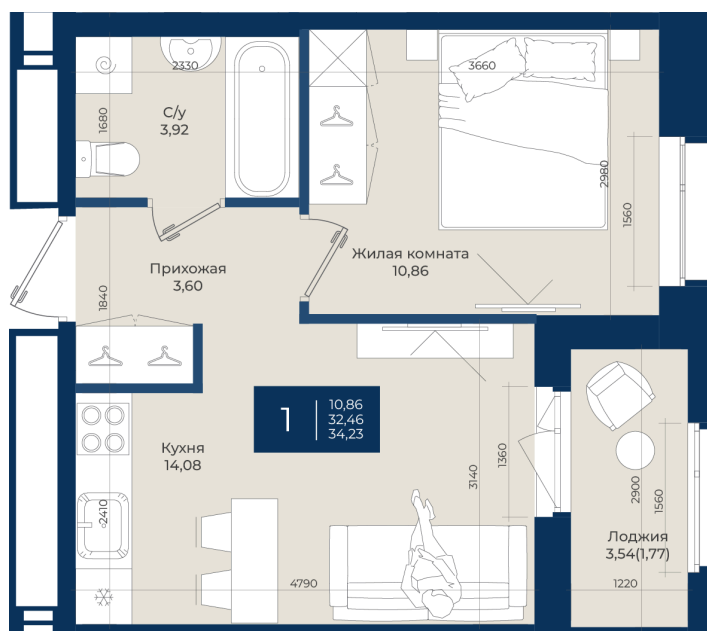

Номер: 394

Отсканируйте QR-код
и смотрите на сайте
новатория.спб.рф

1 комнатная 34.23 м²

~~5 956 020 руб.~~

5 360 418 руб.

В ипотеку от 18 058 руб.

Ипотека 4,3%

Корпус	Корпус А, 2 очередь	Этаж	7
Секция	7	Сдача	4 кв. 2027

06.06.2026 22:27 (Мск)

Не является публичной офертой, цена может быть скорректирована.
Информация взята с сайта «новатория.спб.рф».

На этаже 7

1 комнатная 34.23 м²

06.06.2026 22:27 (Мск)

Не является публичной офертой, цена может быть скорректирована.
Информация взята с сайта «новатория.спб.рф».

На генплане Корпус А, 2 очередь

1 комнатная 34.23 м²

06.06.2026 22:27 (Мск)

Не является публичной офертой, цена может быть скорректирована.
Информация взята с сайта «новатория.спб.рф».