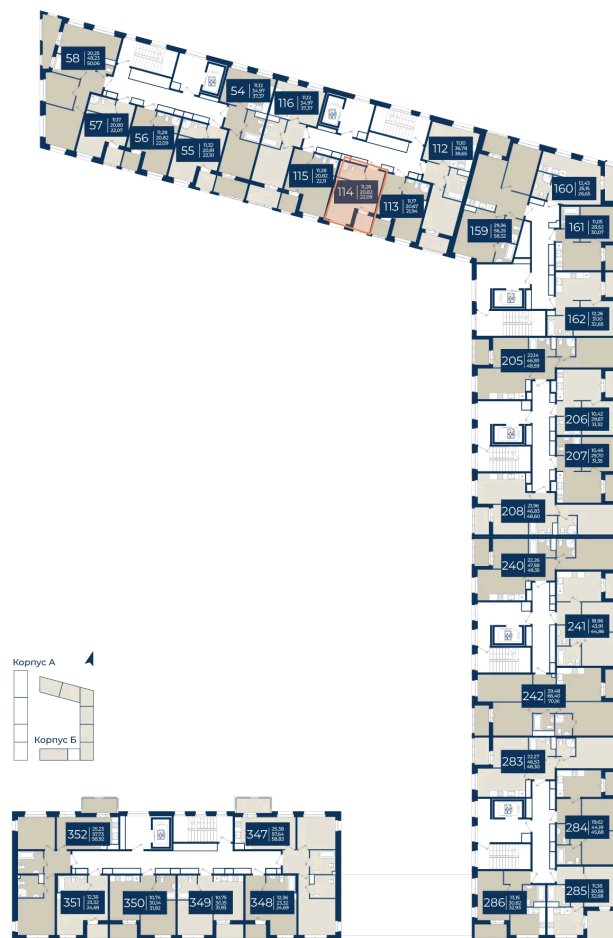

Номер: 114

Студия 22.09 м²

Отсканируйте QR-код
и смотрите на сайте
новатория.спб.рф

~~4 919 443 руб.~~

4 329 110 руб.

В ипотеку от 14 584 руб.

Ипотека 4,3%

ю гвор

| | | | |
|--------|---------------------|-------|------------|
| Корпус | Корпус Б, 1 очередь | Этаж | 12 |
| Секция | 2 | Сдача | 4 кв. 2026 |

06.06.2026 20:08 (Мск)

Не является публичной офертой, цена может быть скорректирована.
Информация взята с сайта «новатория.спб.рф».

На этаже 12

Студия 22.09 м²

06.06.2026 20:08 (Мск)

Не является публичной офертой, цена может быть скорректирована.
Информация взята с сайта «новатория.спб.рф».

На генплане Корпус Б, 1 очередь

Студия 22.09 м²