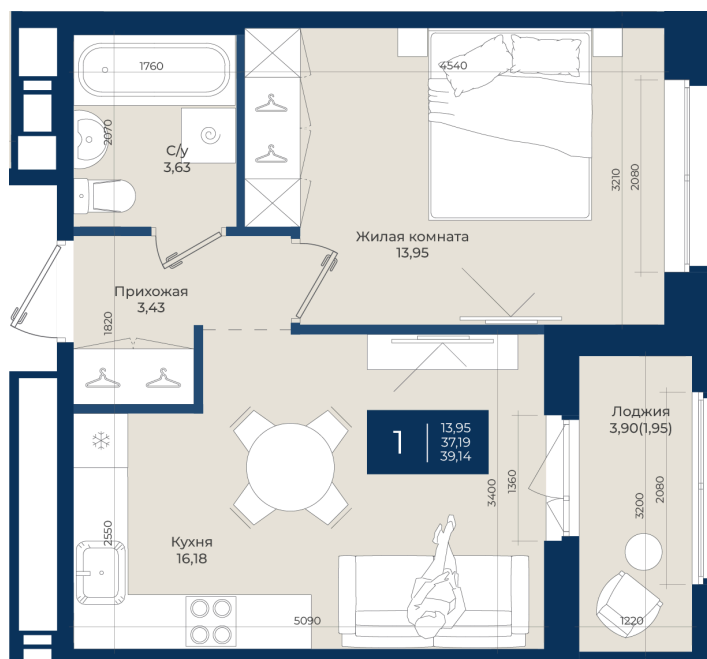

Номер: 71

Отсканируйте QR-код
и смотрите на сайте
новатория.спб.рф

1 комнатная 39.14 м²

~~6 614 660 руб.~~

6 151 634 руб.

В ипотеку от 20 723 руб.

Ипотека 4,3%

| | | | |
|--------|---------------------|-------|------------|
| Корпус | Корпус А, 2 очередь | Этаж | 9 |
| Секция | 2 | Сдача | 4 кв. 2027 |

23.04.2026 14:00 (Мск)

Не является публичной офертой, цена может быть скорректирована. Информация взята с сайта «новатория.спб.рф»

На этаже 9

1 комнатная 39.14 м²

23.04.2026 14:00 (Мск)

Не является публичной офертой, цена может быть скорректирована. Информация взята с сайта «новатория.спб.рф»

На генплане Корпус А, 2 очередь

1 комнатная 39.14 м²

23.04.2026 14:00 (Мск)

Не является публичной офертой, цена может быть скорректирована. Информация взята с сайта «новатория.спб.рф»