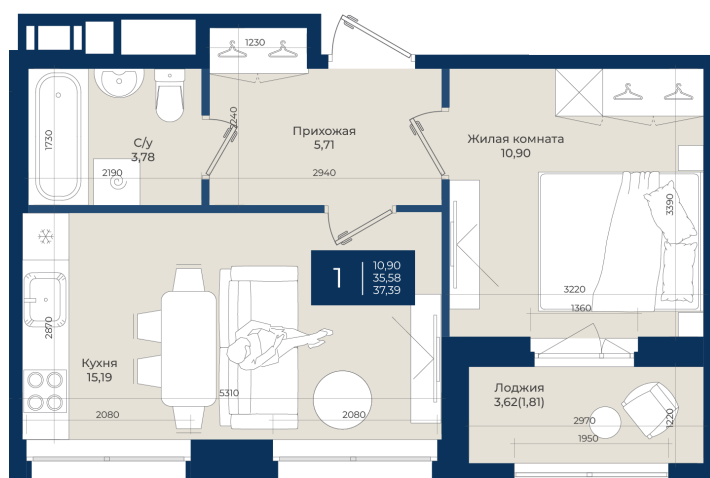

Номер: 148

Отсканируйте QR-код
и смотрите на сайте
новатория.спб.рф

1 комнатная

37.39 м²

~~6 374 995 руб.~~

5 928 745 руб.

В ипотеку от 19 972 руб.

Ипотека 4,3%

Корпус	Корпус А, 2 очередь	Этаж	5
Секция	4	Сдача	4 кв. 2027

25.05.2026 10:39 (Мск)

Не является публичной офертой, цена может быть скорректирована.
Информация взята с сайта «новатория.спб.рф».

На этаже 5

1 комнатная 37.39 м²

25.05.2026 10:39 (Мск)

Не является публичной офертой, цена может быть скорректирована.
Информация взята с сайта «новатория.спб.рф».

На генплане Корпус А, 2 очередь

1 комнатная 37.39 м²

25.05.2026 10:39 (Мск)