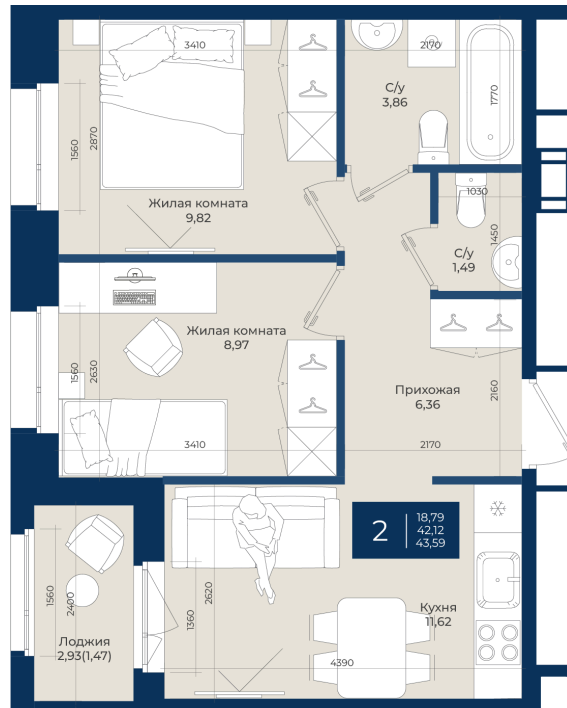

Номер: 245

2 комнатная 43.59 м²

Отсканируйте QR-код
и смотрите на сайте
новатория.спб.рф

~~8 020 560 руб.~~

7 459 121 руб.

В ипотеку от 25 127 руб.

Ипотека 4,3%

Корпус	Корпус Б, 2 очередь	Этаж	1
Секция	4	Сдача	4 кв. 2027

21.04.2026 18:26 (Мск)

Не является публичной офертой, цена может быть скорректирована. Информация взята с сайта «новатория.спб.рф»

На этаже 1

2 комнатная 43.59 м²

21.04.2026 18:26 (Мск)

Не является публичной офертой, цена может быть скорректирована. Информация взята с сайта «новатория.спб.рф»

На генплане
Корпус Б, 2
очередь

2 комнатная 43.59 м²

21.04.2026 18:26 (Мск)

Не является публичной офертой, цена может быть скорректирована. Информация взята с сайта «новатория.спб.рф»