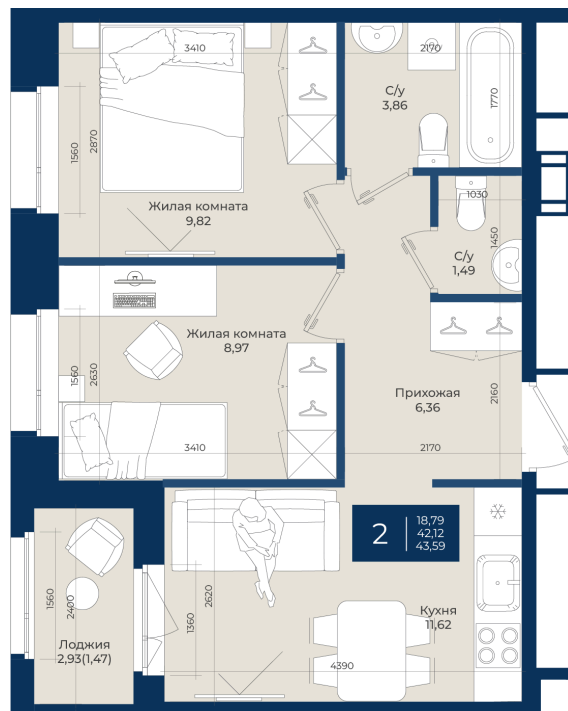

Номер: 245

2 комнатная 43.59 м²

Отсканируйте QR-код
и смотрите на сайте
новатория.спб.рф

~~8 020 560 руб.~~

7 218 504 руб.

В ипотеку от 24 317 руб.

Ипотека 4,3%

Корпус	Корпус Б, 2 очередь	Этаж	1
Секция	4	Сдача	4 кв. 2027

06.06.2026 21:07 (Мск)

Не является публичной офертой, цена может быть скорректирована.
Информация взята с сайта «новатория.спб.рф».

На этаже 1

2 комнатная 43.59 м²

06.06.2026 21:07 (Мск)

Не является публичной офертой, цена может быть скорректирована.
Информация взята с сайта «новатория.спб.рф».

На генплане Корпус Б, 2 очередь

2 комнатная 43.59 м²

06.06.2026 21:07 (Мск)

Не является публичной офертой, цена может быть скорректирована.
Информация взята с сайта «новатория.спб.рф».