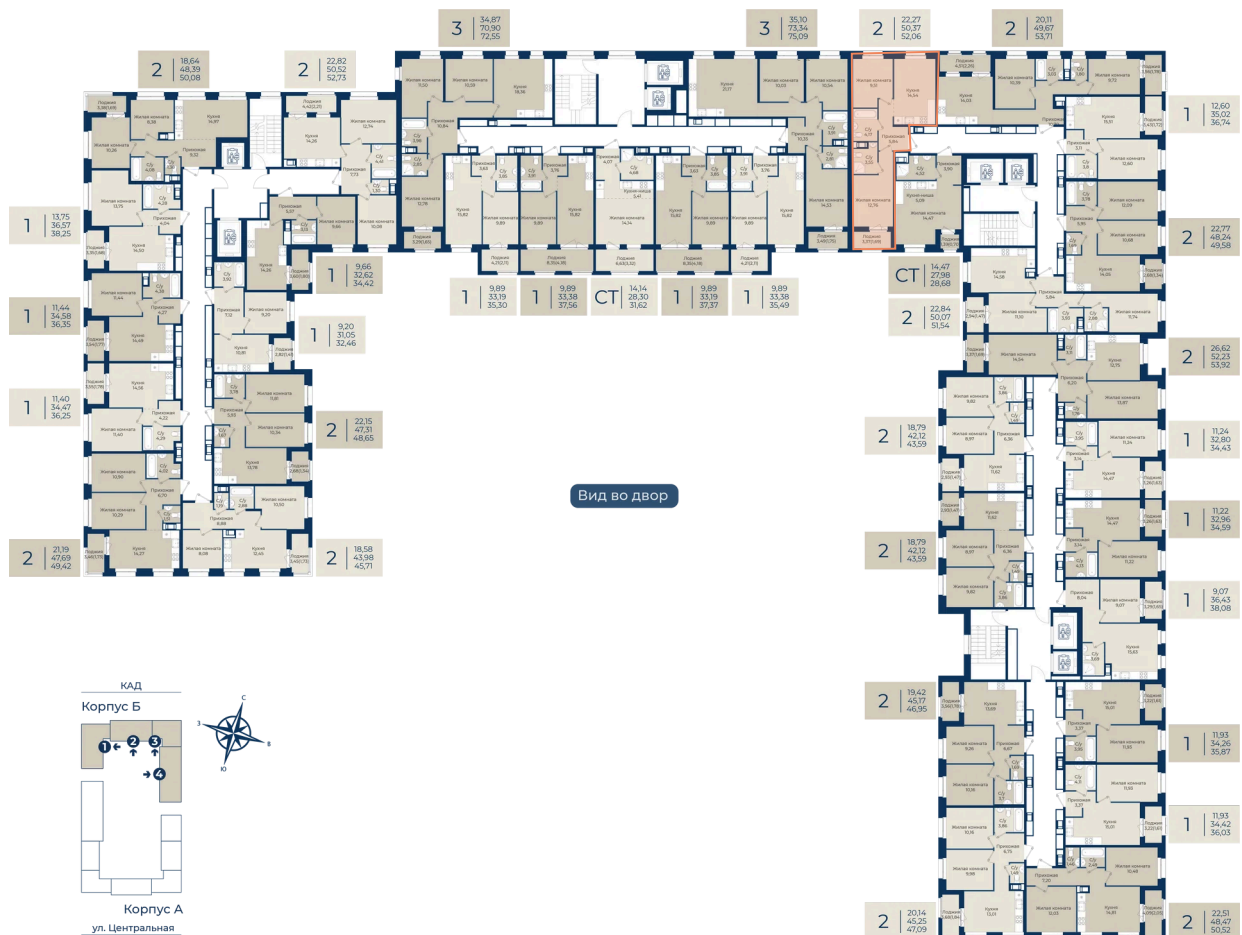

Номер: 191

2 комнатная 52.06 м²

Отсканируйте QR-код
и смотрите на сайте
новатория.спб.рф

~~9 136 530 руб.~~

8 496 973 руб.

В ипотеку от 28 624 руб.

Ипотека 4,3%

Корпус	Корпус Б, 2 очередь	Этаж	4
Секция	3	Сдача	4 кв. 2027

21.04.2026 15:03 (Мск)

Не является публичной офертой, цена может быть скорректирована. Информация взята с сайта «новатория.спб.рф»

На этаже 4

2 комнатная 52.06 м²

21.04.2026 15:03 (Мск)

Не является публичной офертой, цена может быть скорректирована. Информация взята с сайта «новатория.спб.рф»

На генплане Корпус Б, 2 очередь

2 комнатная 52.06 м²

21.04.2026 15:03 (Мск)

Не является публичной офертой, цена может быть скорректирована. Информация взята с сайта «новатория.спб.рф»