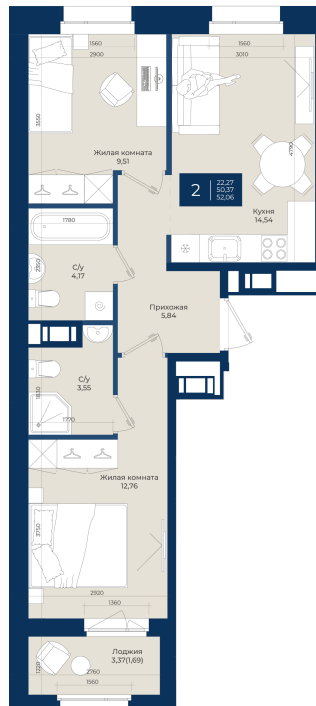

Номер: 191

2 комнатная 52.06 м²

Отсканируйте QR-код
и смотрите на сайте
новатория.спб.рф

~~9 136 530 руб.~~

8 496 973 руб.

В ипотеку от 28 624 руб.

Ипотека 4,3%

Корпус	Корпус Б, 2 очередь	Этаж	4
Секция	3	Сдача	4 кв. 2027

21.04.2026 15:03 (Мск)

Не является публичной офертой, цена может быть скорректирована. Информация взята с сайта «новатория.спб.рф»

На этаже 4

2 комнатная 52.06 м²

21.04.2026 15:03 (Мск)

Не является публичной офертой, цена может быть скорректирована. Информация взята с сайта «новатория.спб.рф»

На генплане Корпус Б, 2 очередь

2 комнатная 52.06 м²

21.04.2026 15:03 (Мск)

Не является публичной офертой, цена может быть скорректирована. Информация взята с сайта «новатория.спб.рф»