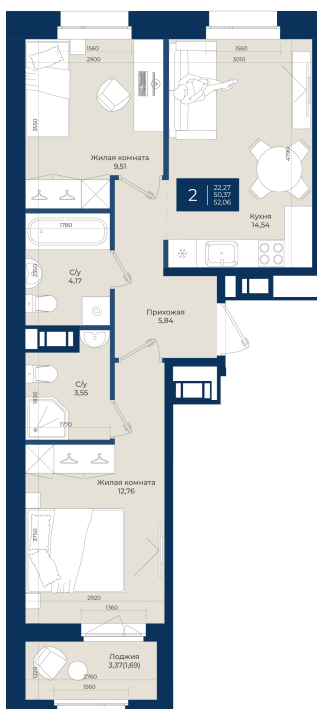

Номер: 191

2 комнатная 52.06 м²

Отсканируйте QR-код
и смотрите на сайте
новатория.спб.рф

~~9 136 530 руб.~~

8 222 877 руб.

В ипотеку от 27 700 руб.

Ипотека 4,3%

Корпус	Корпус Б, 2 очередь	Этаж	4
Секция	3	Сдача	4 кв. 2027

06.06.2026 20:00 (Мск)

Не является публичной офертой, цена может быть скорректирована.
Информация взята с сайта «новатория.спб.рф».

На этаже 4

2 комнатная 52.06 м²

06.06.2026 20:00 (Мск)

Не является публичной офертой, цена может быть скорректирована.
Информация взята с сайта «новатория.спб.рф».

На генплане Корпус Б, 2 очередь

2 комнатная 52.06 м²

06.06.2026 20:00 (Мск)

Не является публичной офертой, цена может быть скорректирована.
Информация взята с сайта «новатория.спб.рф».