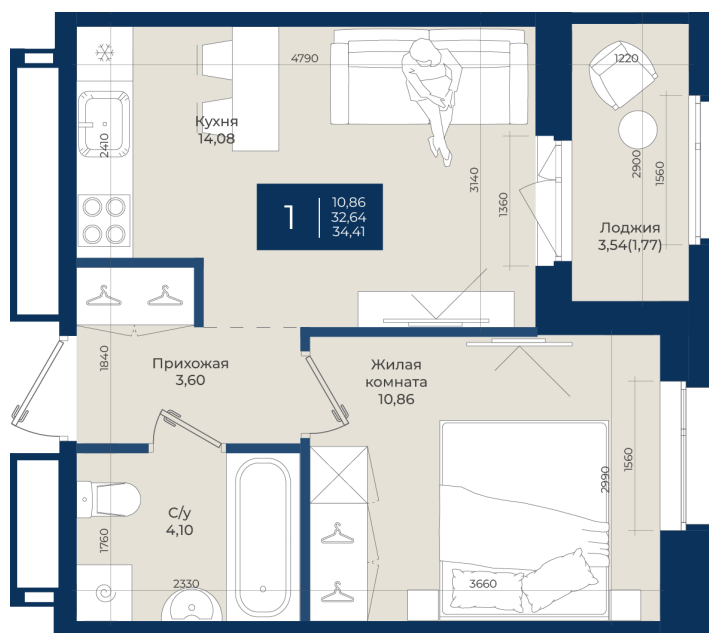

# 1 комнатная

## 34.41 м<sup>2</sup>

~~5 970 135 руб.~~

**5 373 122 руб.**

В ипотеку от 18 100 руб.

Ипотека 4,3%

Корпус	Корпус А, 2 очередь	Этаж	4
Секция	7	Сдача	4 кв. 2027

06.06.2026 20:07 (Мск)

Не является публичной офертой, цена может быть скорректирована.  
Информация взята с сайта «новатория.спб.рф».

# На этаже 4

1 комнатная 34.41 м<sup>2</sup>

Не является публичной офертой, цена может быть скорректирована.  
Информация взята с сайта «новатория.спб.рф».

На генплане  
Корпус А, 2  
очередь

1 комнатная 34.41 м<sup>2</sup>