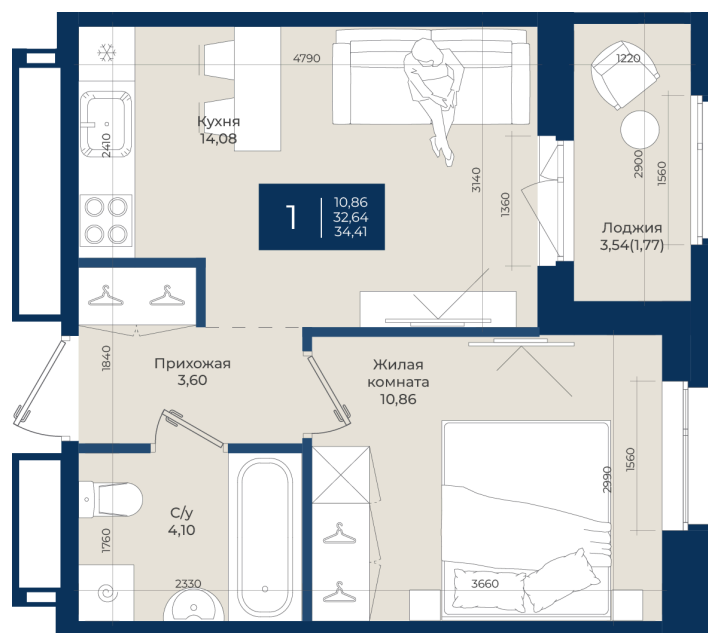

Номер: 356

Отсканируйте QR-код
и смотрите на сайте
новатория.спб.рф

1 комнатная

34.41 м²

~~5 970 135 руб.~~

5 552 226 руб.

В ипотеку от 18 704 руб.

Ипотека 4,3%

Корпус	Корпус А, 2 очередь	Этаж	4
Секция	7	Сдача	4 кв. 2027

21.04.2026 15:35 (Мск)

Не является публичной офертой, цена может быть скорректирована. Информация взята с сайта «новатория.спб.рф»

На этаже 4

1 комнатная 34.41 м²

21.04.2026 15:35 (Мск)

Не является публичной офертой, цена может быть скорректирована. Информация взята с сайта «новатория.спб.рф»

На генплане
Корпус А, 2
очередь

1 комнатная 34.41 м²

21.04.2026 15:35 (Мск)