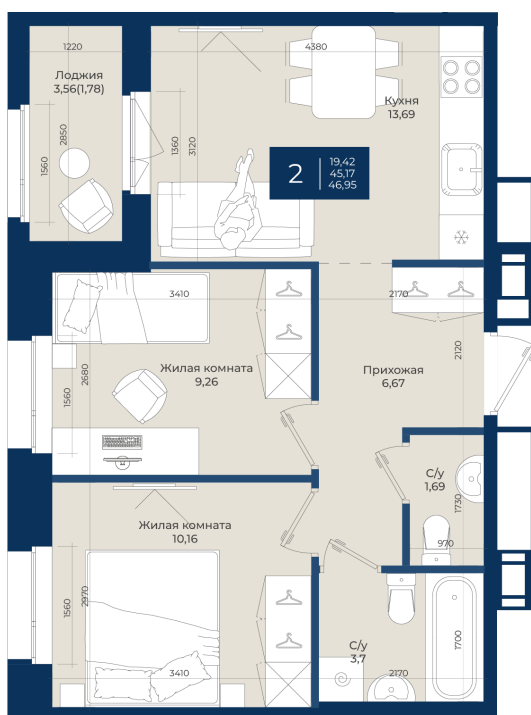

# 2 комнатная 46.95 м<sup>2</sup>

Отсканируйте QR-код  
и смотрите на сайте  
новатория.спб.рф

8 591 850 руб.

**7 732 665 руб.**

В ипотеку от 26 049 руб.

Ипотека 4,3%

Корпус	Корпус Б, 2 очередь	Этаж	9
Секция	4	Сдача	4 кв. 2027

# На этаже 9

2 комнатная 46.95 м<sup>2</sup>

06.06.2026 19:05 (Мск)

Не является публичной офертой, цена может быть скорректирована.  
Информация взята с сайта «новатория.спб.рф».

На генплане  
Корпус Б, 2  
очередь