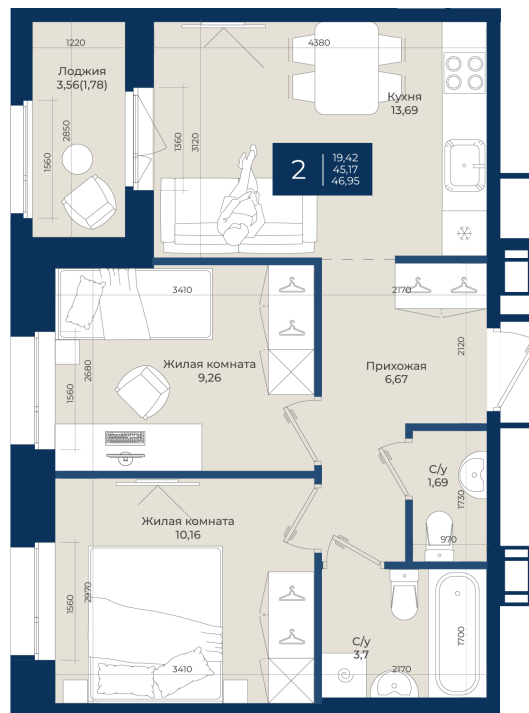

Номер: 340

2 комнатная 46.95 м²

Отсканируйте QR-код
и смотрите на сайте
новатория.спб.рф

~~8 591 850 руб.~~

7 990 421 руб.

В ипотеку от 26 917 руб.

Ипотека 4,3%

Корпус	Корпус Б, 2 очередь	Этаж	9
Секция	4	Сдача	4 кв. 2027

21.04.2026 15:11 (Мск)

Не является публичной офертой, цена может быть скорректирована. Информация взята с сайта «новатория.спб.рф»

На этаже 9

2 комнатная 46.95 м²

21.04.2026 15:11 (Мск)

Не является публичной офертой, цена может быть скорректирована. Информация взята с сайта «новатория.спб.рф»

На генплане Корпус Б, 2 очередь

2 комнатная 46.95 м²

21.04.2026 15:11 (Мск)

Не является публичной офертой, цена может быть скорректирована. Информация взята с сайта «новатория.спб.рф»