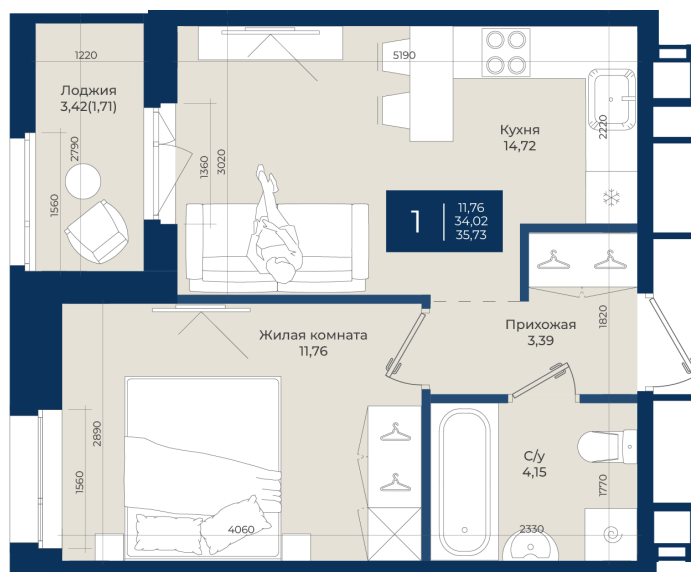

Номер: 403

Отсканируйте QR-код
и смотрите на сайте
новатория.спб.рф

1 комнатная 35.73 м²

~~6 217 020 руб.~~

5 781 829 руб.

В ипотеку от 19 477 руб.

Ипотека 4,3%

Корпус	Корпус А, 2 очередь	Этаж	8
Секция	7	Сдача	4 кв. 2027

21.04.2026 12:12 (Мск)

Не является публичной офертой, цена может быть скорректирована. Информация взята с сайта «новатория.спб.рф»

На этаже 8

1 комнатная 35.73 м²

21.04.2026 12:12 (Мск)

Не является публичной офертой, цена может быть скорректирована. Информация взята с сайта «новатория.спб.рф»

На генплане Корпус А, 2 очередь

1 комнатная 35.73 м²

21.04.2026 12:12 (Мск)

Не является публичной офертой, цена может быть скорректирована. Информация взята с сайта «новатория.спб.рф»