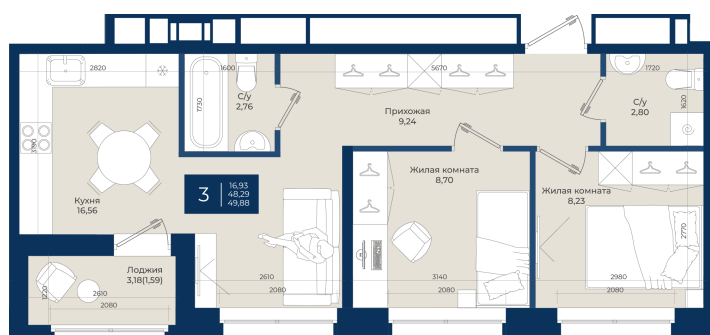

Номер: 130

2 комнатная 49.88 м²

Отсканируйте QR-код
и смотрите на сайте
новатория.спб.рф

~~9 078 160 руб.~~

8 442 689 руб.

В ипотеку от 28 441 руб.

Ипотека 4,3%

Корпус	Корпус А, 2 очередь	Этаж	10
Секция	3	Сдача	4 кв. 2027

21.04.2026 16:30 (Мск)

Не является публичной офертой, цена может быть скорректирована. Информация взята с сайта «новатория.спб.рф»

На этаже 10

2 комнатная 49.88 м²

21.04.2026 16:30 (Мск)

Не является публичной офертой, цена может быть скорректирована. Информация взята с сайта «новатория.спб.рф»

На генплане Корпус А, 2 очередь

2 комнатная 49.88 м²

21.04.2026 16:30 (Мск)

Не является публичной офертой, цена может быть скорректирована. Информация взята с сайта «новатория.спб.рф»