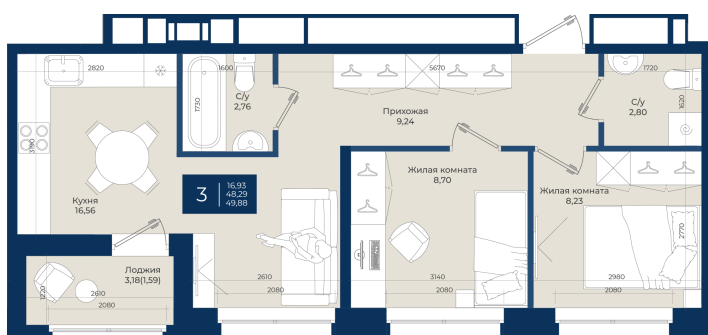

# 2 комнатная 49.88 м<sup>2</sup>

Отсканируйте QR-код  
и смотрите на сайте  
новатория.спб.рф

~~9 078 160 руб.~~

**8 170 344 руб.**

В ипотеку от 27 523 руб.

Ипотека 4,3%

Корпус	Корпус А, 2 очередь	Этаж	10
Секция	3	Сдача	4 кв. 2027

# На этаже 10

2 комнатная 49.88 м<sup>2</sup>

# На генплане Корпус А, 2 очередь

2 комнатная 49.88 м<sup>2</sup>

19.06.2026 11:17 (Мск)

Не является публичной офертой, цена может быть скорректирована.  
Информация взята с сайта «новатория.спб.рф».