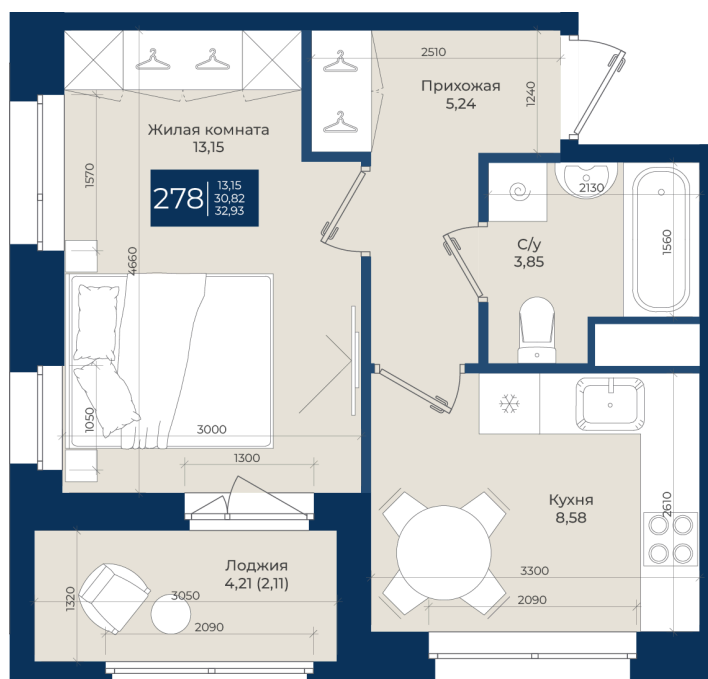

Номер: 278

Отсканируйте QR-код  
и смотрите на сайте  
новатория.спб.рф

# 1 комнатная

## 32.93 м<sup>2</sup>

~~6 345 611 руб.~~

**6 028 330 руб.**

В ипотеку от 20 308 руб.

Ипотека 4,3%

юз двор

Корпус	Корпус Б, 1 очередь	Этаж	10
Секция	6	Сдача	4 кв. 2026

06.06.2026 22:30 (Мск)