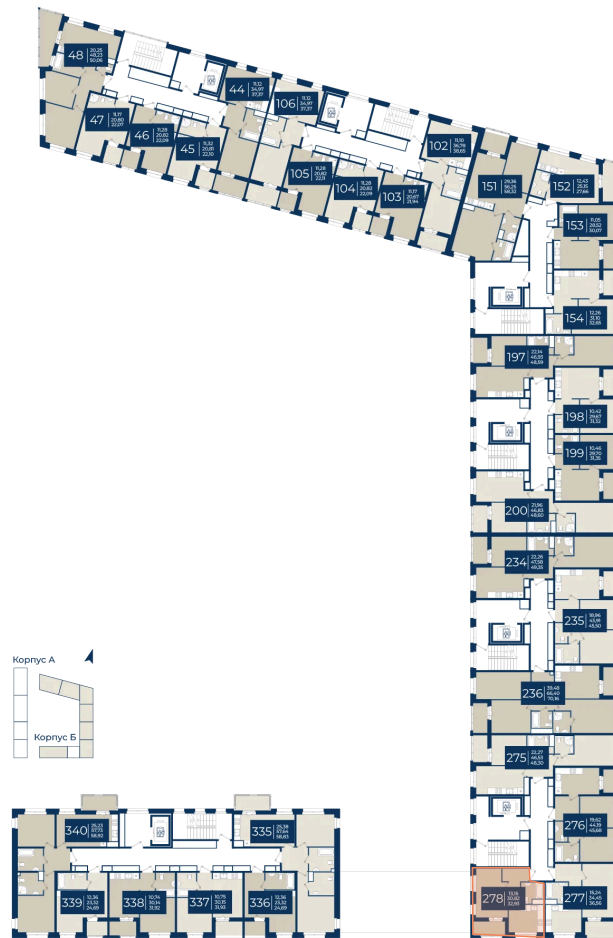

# 1 комнатная

## 32.93 м<sup>2</sup>

~~6 345 611 руб.~~

**6 028 330 руб.**

В ипотеку от 20 308 руб.

Ипотека 4,3%

юз двор

Корпус	Корпус Б, 1 очередь	Этаж	10
Секция	6	Сдача	4 кв. 2026

06.06.2026 22:30 (Мск)

# На этаже 10

1 комнатная 32.93 м<sup>2</sup>

06.06.2026 22:30 (Мск)

Не является публичной офертой, цена может быть скорректирована.  
Информация взята с сайта «новатория.спб.рф».