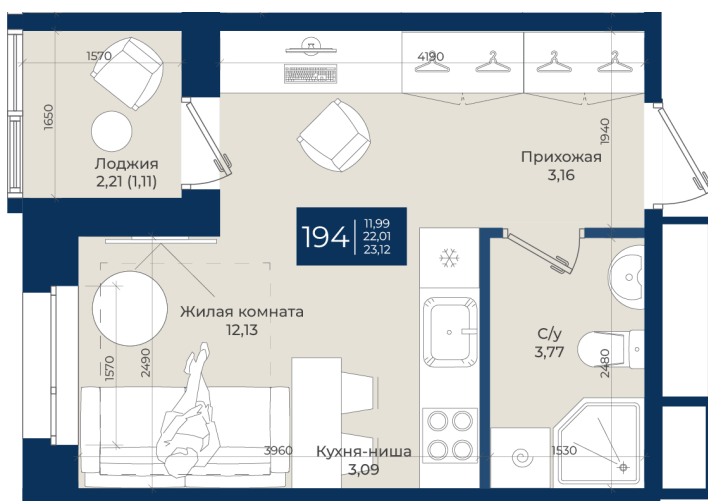

Номер: 194

Студия 23.12 м²

Отсканируйте QR-код
и смотрите на сайте
новатория.спб.рф

~~5 137 264 руб.~~

4 520 792 руб.

В ипотеку от 15 229 руб.

Ипотека 4,3%

3

Корпус	Корпус А, 1 очередь	Этаж	5
Секция	4	Сдача	4 кв. 2026

30.06.2026 05:11 (Мск)

Не является публичной офертой, цена может быть скорректирована.
Информация взята с сайта «новатория.спб.рф».

На этаже 5

Студия 23.12 м²

30.06.2026 05:11 (Мск)

Не является публичной офертой, цена может быть скорректирована.
Информация взята с сайта «новатория.спб.рф».

На генплане
Корпус А, 1
очередь

Студия 23.12 м²

30.06.2026 05:11 (Мск)

Не является публичной офертой, цена может быть скорректирована.
Информация взята с сайта «новатория.спб.рф».