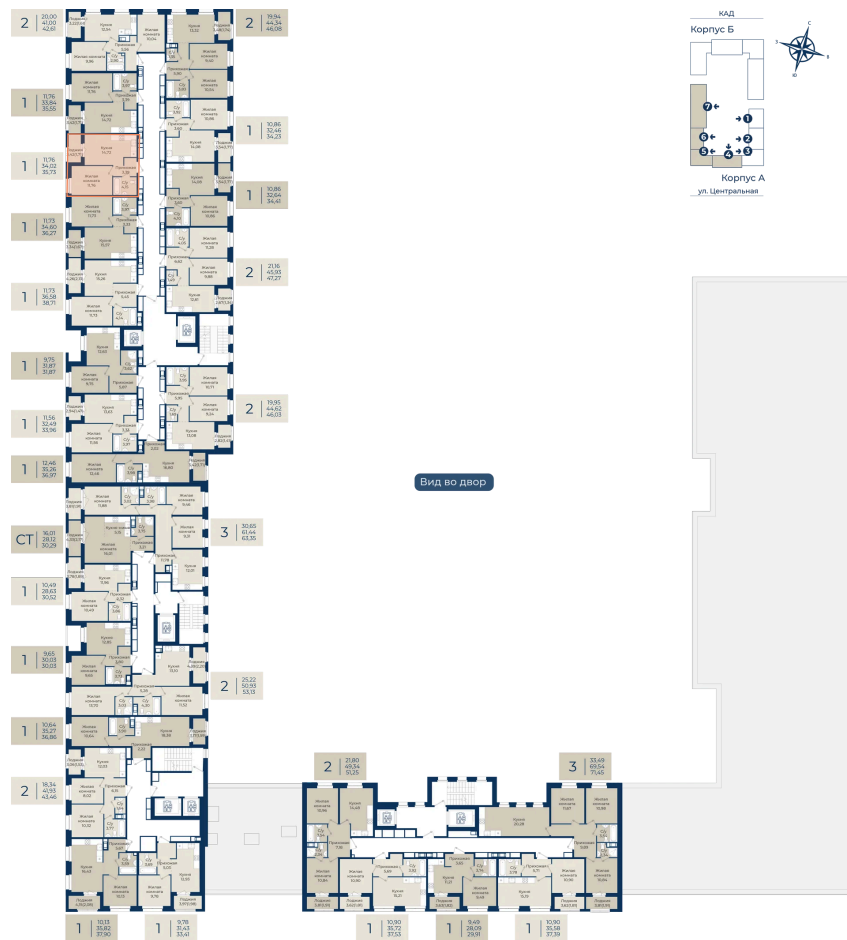

# 1 комнатная 35.73 м<sup>2</sup>

~~6 217 020 руб.~~

5 781 829 руб.

В ипотеку от 19 477 руб.

Ипотека 4,3%

Корпус	Корпус А, 2 очередь	Этаж	12
Секция	7	Сдача	4 кв. 2027

21.04.2026 13:00 (Мск)

Не является публичной офертой, цена может быть скорректирована. Информация взята с сайта «новатория.спб.рф»

# На этаже 12

1 комнатная 35.73 м<sup>2</sup>

21.04.2026 13:00 (Мск)

Не является публичной офертой, цена может быть скорректирована. Информация взята с сайта «новатория.спб.рф»

На генплане  
Корпус А, 2  
очередь