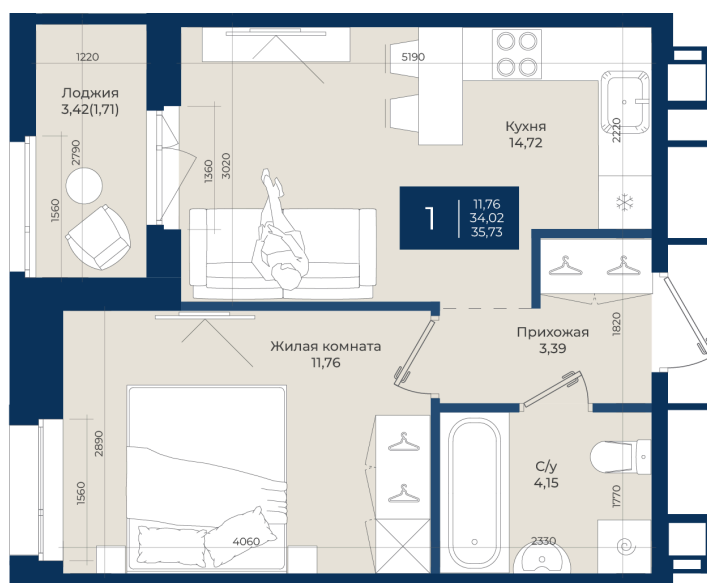

Номер: 455

Отсканируйте QR-код
и смотрите на сайте
новатория.спб.рф

1 комнатная 35.73 м²

~~6 217 020 руб.~~

5 595 318 руб.

В ипотеку от 18 849 руб.

Ипотека 4,3%

Корпус	Корпус А, 2 очередь	Этаж	12
Секция	7	Сдача	4 кв. 2027

13.06.2026 12:12 (Мск)

Не является публичной офертой, цена может быть скорректирована.
Информация взята с сайта «новатория.спб.рф».

На этаже 12

1 комнатная 35.73 м²

13.06.2026 12:12 (Мск)

Не является публичной офертой, цена может быть скорректирована.
Информация взята с сайта «новатория.спб.рф».

На генплане Корпус А, 2 очередь

1 комнатная 35.73 м²

13.06.2026 12:12 (Мск)

Не является публичной офертой, цена может быть скорректирована.
Информация взята с сайта «новатория.спб.рф».