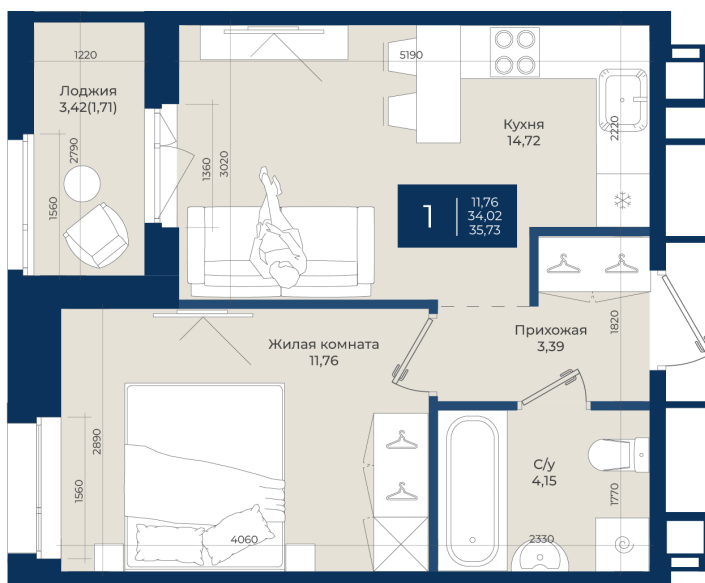

# 1 комнатная 35.73 м<sup>2</sup>

~~6 217 020 руб.~~

5 781 829 руб.

В ипотеку от 19 477 руб.

Ипотека 4,3%

Корпус	Корпус А, 2 очередь	Этаж	12
Секция	7	Сдача	4 кв. 2027

21.04.2026 13:00 (Мск)

Не является публичной офертой, цена может быть скорректирована. Информация взята с сайта «новатория.спб.рф»

# На этаже 12

1 комнатная 35.73 м<sup>2</sup>

21.04.2026 13:00 (Мск)

Не является публичной офертой, цена может быть скорректирована. Информация взята с сайта «новатория.спб.рф»

На генплане  
Корпус А, 2  
очередь