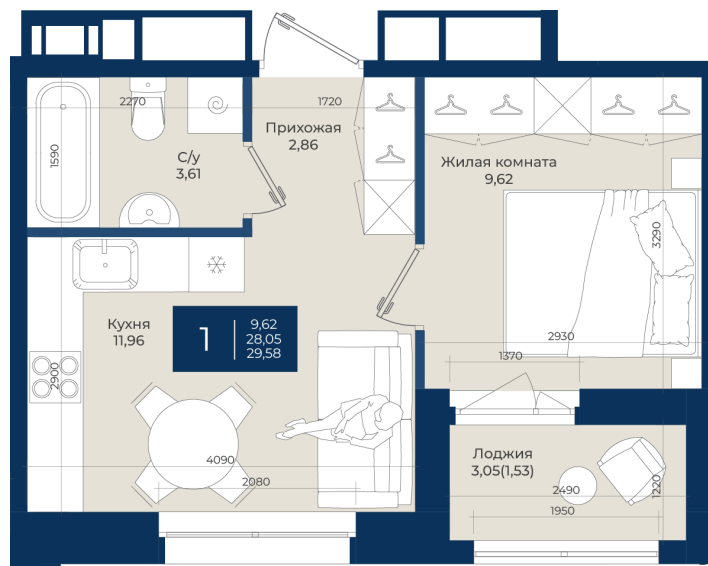

Номер: 188

Отсканируйте QR-код
и смотрите на сайте
новатория.спб.рф

1 комнатная 29.58 м²

~~5 309 610 руб.~~

4 778 649 руб.

В ипотеку от 16 098 руб.

Ипотека 4,3%

Корпус	Корпус А, 2 очередь	Этаж	2
Секция	5	Сдача	4 кв. 2027

06.06.2026 18:56 (Мск)

Не является публичной офертой, цена может быть скорректирована.
Информация взята с сайта «новатория.спб.рф».

На этаже 2

1 комнатная 29.58 м²

06.06.2026 18:56 (Мск)

Не является публичной офертой, цена может быть скорректирована.
Информация взята с сайта «новатория.спб.рф».

На генплане Корпус А, 2 очередь

1 комнатная 29.58 м²

06.06.2026 18:56 (Мск)

Не является публичной офертой, цена может быть скорректирована.
Информация взята с сайта «новатория.спб.рф».