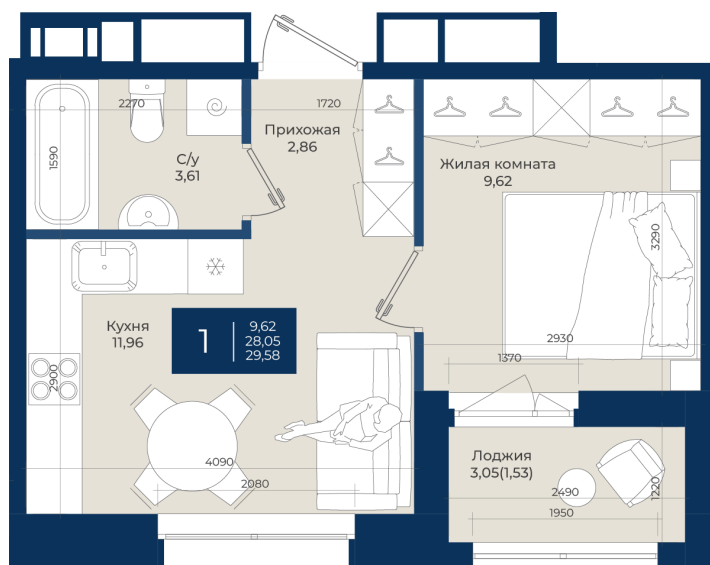

# 1 комнатная 29.58 м<sup>2</sup>

~~5 309 610 руб.~~

**4 937 937 руб.**

В ипотеку от 16 635 руб.

Ипотека 4,3%

Корпус	Корпус А, 2 очередь	Этаж	2
Секция	5	Сдача	4 кв. 2027

21.04.2026 15:03 (Мск)

Не является публичной офертой, цена может быть скорректирована. Информация взята с сайта «новатория.спб.рф»

# На этаже 2

1 комнатная 29.58 м<sup>2</sup>

21.04.2026 15:03 (Мск)

Не является публичной офертой, цена может быть скорректирована. Информация взята с сайта «новатория.спб.рф»

# На генплане Корпус А, 2 очередь

1 комнатная 29.58 м<sup>2</sup>

21.04.2026 15:03 (Мск)

Не является публичной офертой, цена может быть скорректирована. Информация взята с сайта «новатория.спб.рф»