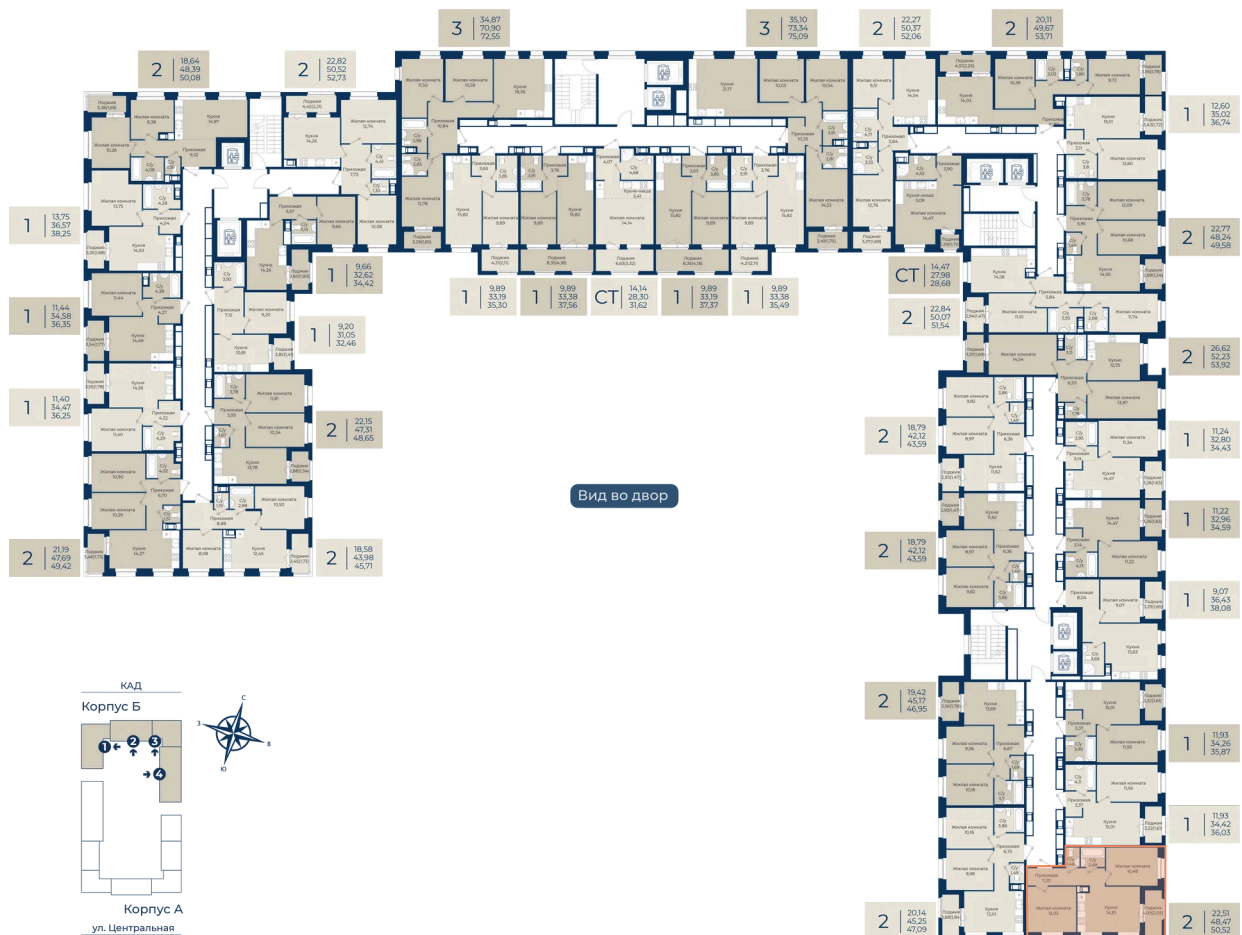

Номер: 261

Отсканируйте QR-код
и смотрите на сайте
новатория.спб.рф

2 комнатная 50.52 м²

8 815 740 руб.

8 198 638 руб.

В ипотеку от 27 619 руб.

Ипотека 4,3%

Корпус	Корпус Б, 2 очередь	Этаж	2
Секция	4	Сдача	4 кв. 2027

17.04.2026 09:58 (Мск)

Не является публичной офертой, цена может быть скорректирована. Информация взята с сайта «новатория.спб.рф»

На этаже 2

2 комнатная 50.52 м²

На генплане Корпус Б, 2 очередь

2 комнатная 50.52 м²