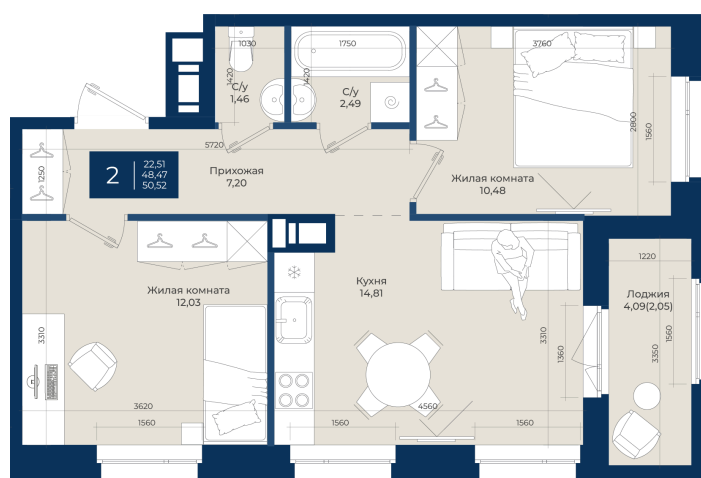

Номер: 261

Отсканируйте QR-код
и смотрите на сайте
новатория.спб.рф

2 комнатная 50.52 м²

8 815 740 руб.

8 198 638 руб.

В ипотеку от 27 619 руб.

Ипотека 4,3%

Корпус	Корпус Б, 2 очередь	Этаж	2
Секция	4	Сдача	4 кв. 2027

17.04.2026 09:58 (Мск)

Не является публичной офертой, цена может быть скорректирована. Информация взята с сайта «новатория.спб.рф»

На этаже 2

2 комнатная 50.52 м²

На генплане Корпус Б, 2 очередь

2 комнатная 50.52 м²