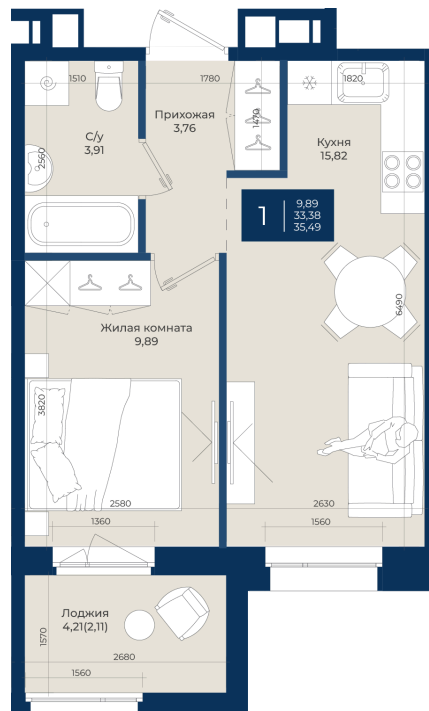

Номер: 139

1 комнатная 35.49 м²

Отсканируйте QR-код
и смотрите на сайте
новатория.спб.рф

~~6 175 260 руб.~~

5 742 992 руб.

В ипотеку от 19 346 руб.

Ипотека 4,3%

Корпус	Корпус Б, 2 очередь	Этаж	8
Секция	2	Сдача	4 кв. 2027

19.04.2026 17:47 (Мск)

Не является публичной офертой, цена может быть скорректирована. Информация взята с сайта «новатория.спб.рф»

На этаже 8

1 комнатная 35.49 м²

19.04.2026 17:47 (Мск)

Не является публичной офертой, цена может быть скорректирована. Информация взята с сайта «новатория.спб.рф»

На генплане Корпус Б, 2 очередь

1 комнатная 35.49 м²

19.04.2026 17:47 (Мск)

Не является публичной офертой, цена может быть скорректирована. Информация взята с сайта «новатория.спб.рф»