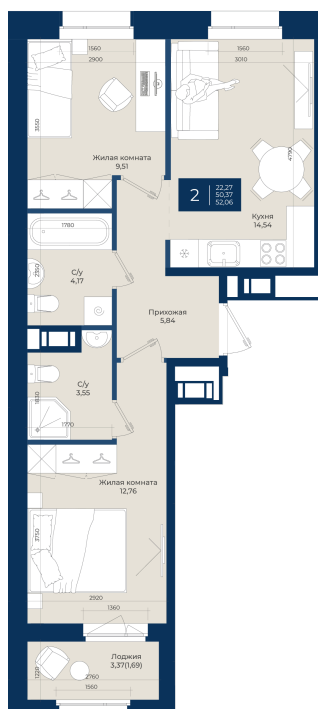

Номер: 239

2 комнатная 52.06 м²

Отсканируйте QR-код
и смотрите на сайте
новатория.спб.рф

~~9 162 560 руб.~~

8 521 181 руб.

В ипотеку от 28 705 руб.

Ипотека 4,3%

Корпус	Корпус Б, 2 очередь	Этаж	12
Секция	3	Сдача	4 кв. 2027

21.04.2026 15:02 (Мск)

Не является публичной офертой, цена может быть скорректирована. Информация взята с сайта «новатория.спб.рф»

На этаже 12

2 комнатная 52.06 м²

21.04.2026 15:02 (Мск)

Не является публичной офертой, цена может быть скорректирована. Информация взята с сайта «новатория.спб.рф»

На генплане Корпус Б, 2 очередь

2 комнатная 52.06 м²

21.04.2026 15:02 (Мск)

Не является публичной офертой, цена может быть скорректирована. Информация взята с сайта «новатория.спб.рф»