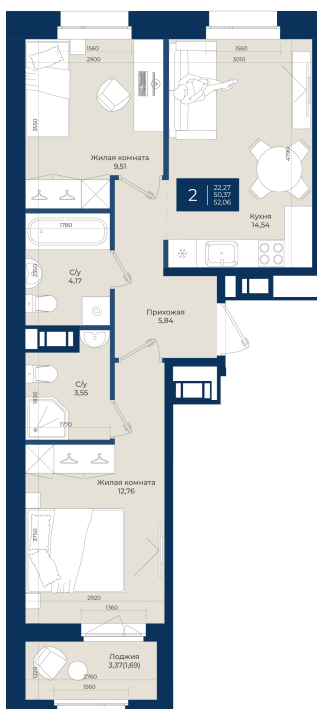

Номер: 239

2 комнатная 52.06 м²

Отсканируйте QR-код
и смотрите на сайте
новатория.спб.рф

~~9 162 560 руб.~~

8 246 304 руб.

В ипотеку от 27 779 руб.

Ипотека 4,3%

Корпус	Корпус Б, 2 очередь	Этаж	12
Секция	3	Сдача	4 кв. 2027

06.06.2026 17:59 (Мск)

Не является публичной офертой, цена может быть скорректирована.
Информация взята с сайта «новатория.спб.рф».

На этаже 12

2 комнатная 52.06 м²

06.06.2026 17:59 (Мск)

Не является публичной офертой, цена может быть скорректирована.
Информация взята с сайта «новатория.спб.рф».

На генплане
Корпус Б, 2
очередь

2 комнатная 52.06 м²

06.06.2026 17:59 (Мск)

Не является публичной офертой, цена может быть скорректирована.
Информация взята с сайта «новатория.спб.рф».