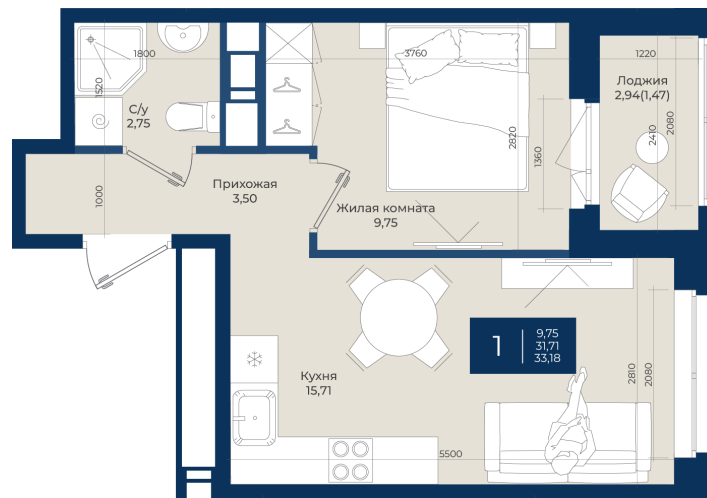

Номер: 109

Отсканируйте QR-код
и смотрите на сайте
новатория.спб.рф

1 комнатная 33.18 м²

~~6 005 580 руб.~~

5 405 022 руб.

В ипотеку от 18 208 руб.

Ипотека 4,3%

Корпус	Корпус А, 2 очередь	Этаж	7
Секция	3	Сдача	4 кв. 2027

04.06.2026 05:17 (Мск)

Не является публичной офертой, цена может быть скорректирована.
Информация взята с сайта «новатория.спб.рф».

На этаже 7

1 комнатная 33.18 м²

Не является публичной офертой, цена может быть скорректирована.
Информация взята с сайта «новатория.спб.рф».

На генплане
Корпус А, 2
очередь

1 комнатная 33.18 м²

04.06.2026 05:17 (Мск)

Не является публичной офертой, цена может быть скорректирована.
Информация взята с сайта «новатория.спб.рф».