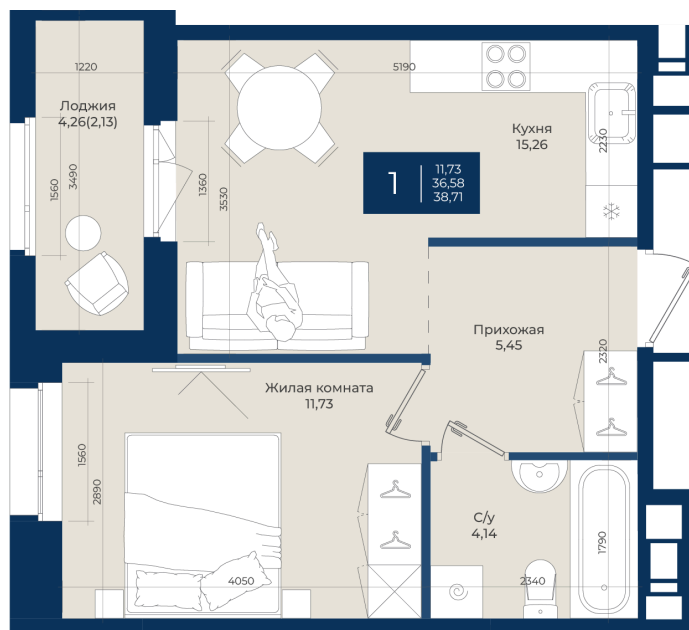

# 1 комнатная 38.71 м<sup>2</sup>

~~6 541 990 руб.~~

**6 084 051 руб.**

Ипотека 4,3%

Корпус	Корпус А, 2 очередь	Этаж	7
Секция	7	Сдача	4 кв. 2027

03.03.2026 17:03 (Мск)

Не является публичной офертой, цена может быть скорректирована. Информация взята с сайта «новатория.спб.рф»

# На этаже 7

1 комнатная 38.71 м<sup>2</sup>

03.03.2026 17:03 (Мск)

Не является публичной офертой, цена может быть скорректирована. Информация взята с сайта «новатория.спб.рф»

# На генплане Корпус А, 2 очередь

1 комнатная 38.71 м<sup>2</sup>

03.03.2026 17:03 (Мск)

Не является публичной офертой, цена может быть скорректирована. Информация взята с сайта «новатория.спб.рф»