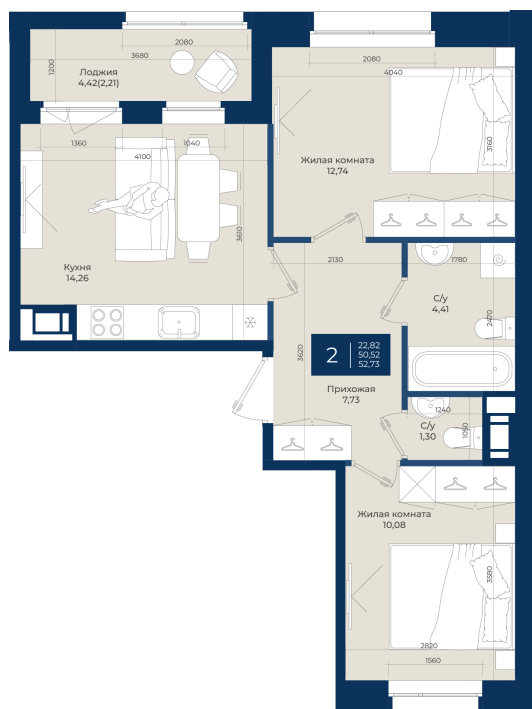

Номер: 20

# 2 комнатная 52.73 м<sup>2</sup>

Отсканируйте QR-код  
и смотрите на сайте  
новатория.спб.рф

~~9 227 750 руб.~~

**8 581 808 руб.**

В ипотеку от 28 909 руб.

Ипотека 4,3%

Корпус	Корпус Б, 2 очередь	Этаж	3
Секция	1	Сдача	4 кв. 2027

# На этаже 3

2 комнатная 52.73 м<sup>2</sup>

21.04.2026 15:12 (Мск)

Не является публичной офертой, цена может быть скорректирована. Информация взята с сайта «новатория.спб.рф»

# На генплане Корпус Б, 2 очередь

2 комнатная 52.73 м<sup>2</sup>

21.04.2026 15:12 (Мск)

Не является публичной офертой, цена может быть скорректирована. Информация взята с сайта «новатория.спб.рф»