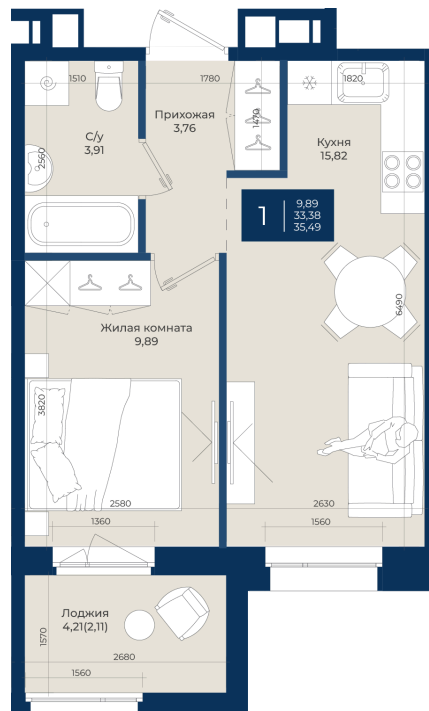

Номер: 125

1 комнатная 35.49 м²

Отсканируйте QR-код
и смотрите на сайте
новатория.спб.рф

~~6 157 515 руб.~~

5 541 764 руб.

В ипотеку от 18 669 руб.

Ипотека 4,3%

Корпус	Корпус Б, 2 очередь	Этаж	6
Секция	2	Сдача	4 кв. 2027

04.06.2026 05:24 (Мск)

Не является публичной офертой, цена может быть скорректирована.
Информация взята с сайта «новатория.спб.рф».

На этаже 6

1 комнатная 35.49 м²

04.06.2026 05:24 (Мск)

Не является публичной офертой, цена может быть скорректирована.
Информация взята с сайта «новатория.спб.рф».

На генплане Корпус Б, 2 очередь

1 комнатная 35.49 м²

04.06.2026 05:24 (Мск)

Не является публичной офертой, цена может быть скорректирована.
Информация взята с сайта «новатория.спб.рф».